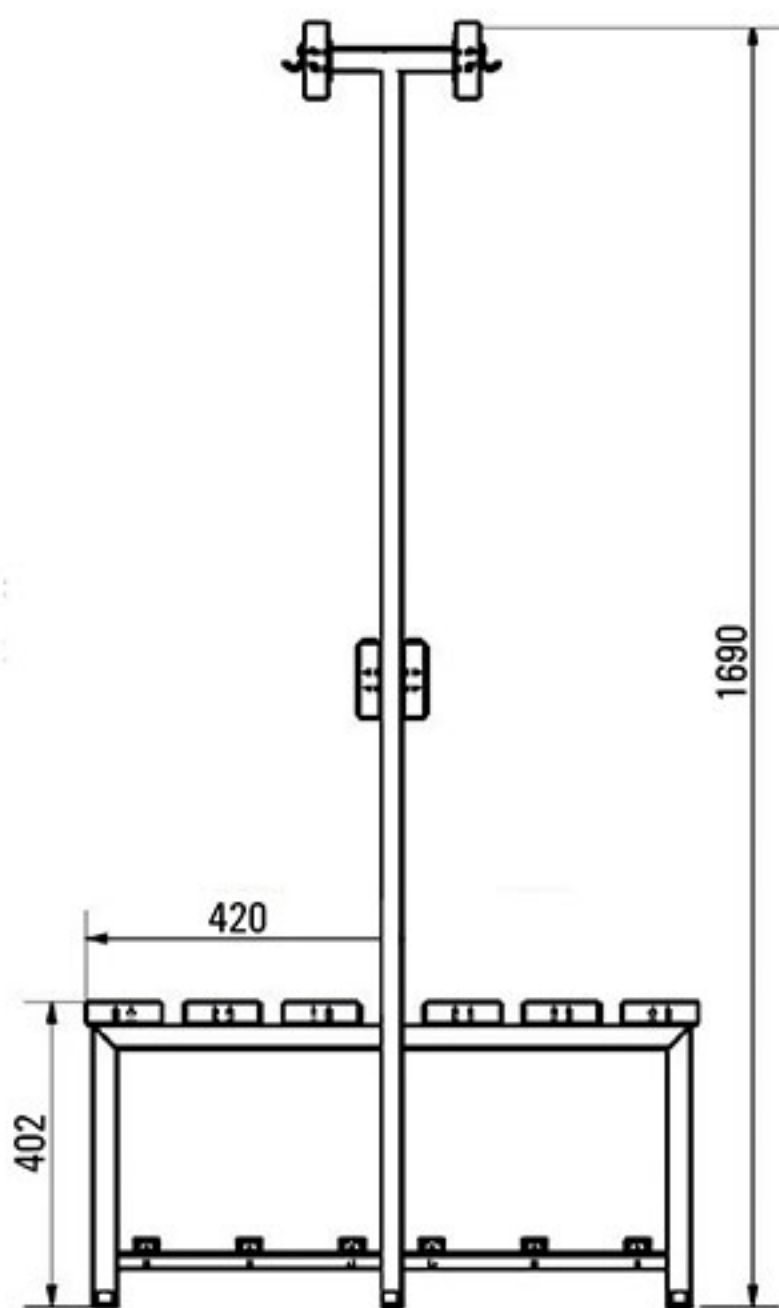

Lavička s vešiakom jednostranná alebo obojstranná

Konštrukcia lavičky s vešiakom je vyrobená z ocele, s povrchovou úpravou. Sedisko je z drevených dosiek, povrchovo upravené bezfarebným lakom.

Lavičky do šatne majú police na topánky vyrobené z ocele. Vešiaky sú vybavené háčikmi, ktoré sú rozmiestnené po 15 cm.

Ponúkame ľubovoľné dĺžky lavičiek, na základe konkrétnych požiadaviek a rozmerov šatne.

7-14 Lavičkovešiak jednostranný