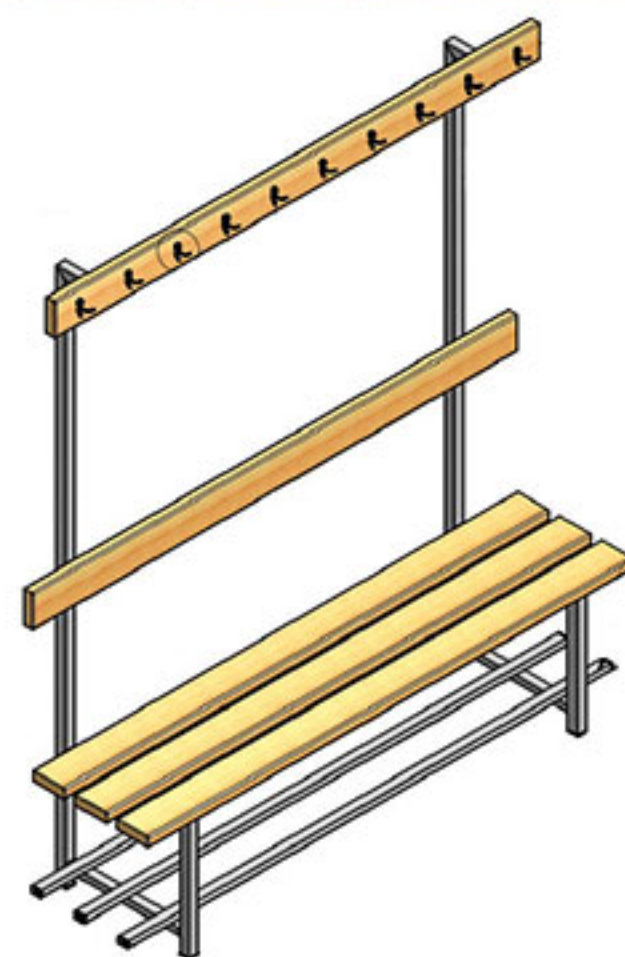

Lavičky do šatne majú police na topánky vyrobené z ocele. Vešiaky sú vybavené háčikmi, ktoré sú rozmiestnené po 15 cm.

Ponúkame ľubovoľné dĺžky lavičiek, na základe konkrétnych požiadaviek a rozmerov šatne.

7-14 Lavičkovešiak jednostranný

7-15 Lavičkovešiak obojstranný

Všetky vešiaky a lavice šatní sú vybavené dvojitémi háčikmi

Vešiak jednostranný voľnostojací

Konštrukcia stojana je vyrobená z ocelových profilov, lakovaných práškovou povrchovou úpravou.