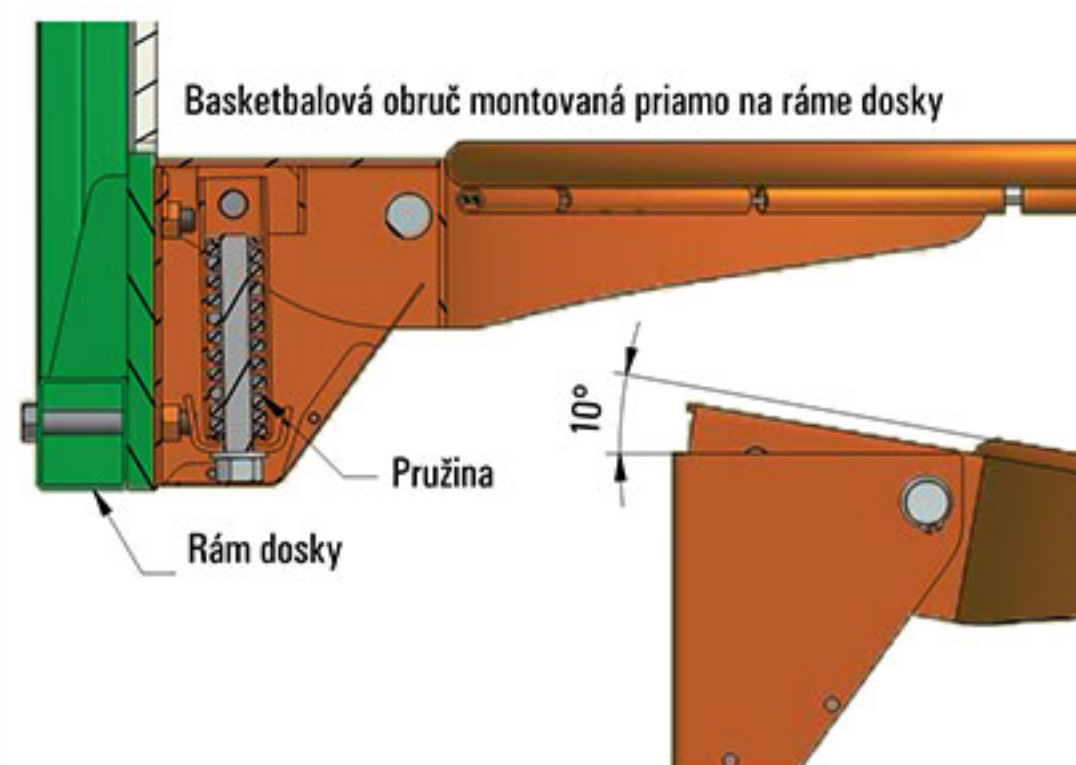

Basketbalová obruč sklápacia - SPRINGMATIC

Basketbalová obruč SPRINGMATIC je vybavená bezhákovým spôsobom uchytenia sieťky a sklápacím pružinovým systémom obruče. Obruč v troch variantách, pre zaťaženie 35 kg, 70 kg a 105 kg. Basketbalová obruč vhodná pre vnútorné, ale aj vonkajšie prostredie. Basketbalová obruč je spevnená oceľovým plechom.

1-06-1 SPRINGMATIC 35

1-06-2 SPRINGMATIC 70

1-06-3 SPRINGMATIC 105

COMPLIANCE WITH
PN
PN-EN STANDARDS

Basketbalová obruč sklápacia žiarovo pozinkovaná - SPRINGMATIC

Sklápacia basketbalová obruč, 12 úchytoch na upevnenie sieťky, vyrobená z pozinkovanej ocele, s pružinovým sklápacím systémom obruče. Obruč v troch variantách, pre zaťaženie 35 kg, 70 kg a 105 kg. Basketbalová obruč vhodná pre vonkajšie prostredie, chránená proti korózi žiarovými zinkovaním.

1-06-4 SPRINGMATIC 35-Z

1-06-5 SPRINGMATIC 70-Z

1-06-6 SPRINGMATIC 105-Z

COMPLIANCE WITH
PN
PN-EN STANDARDS