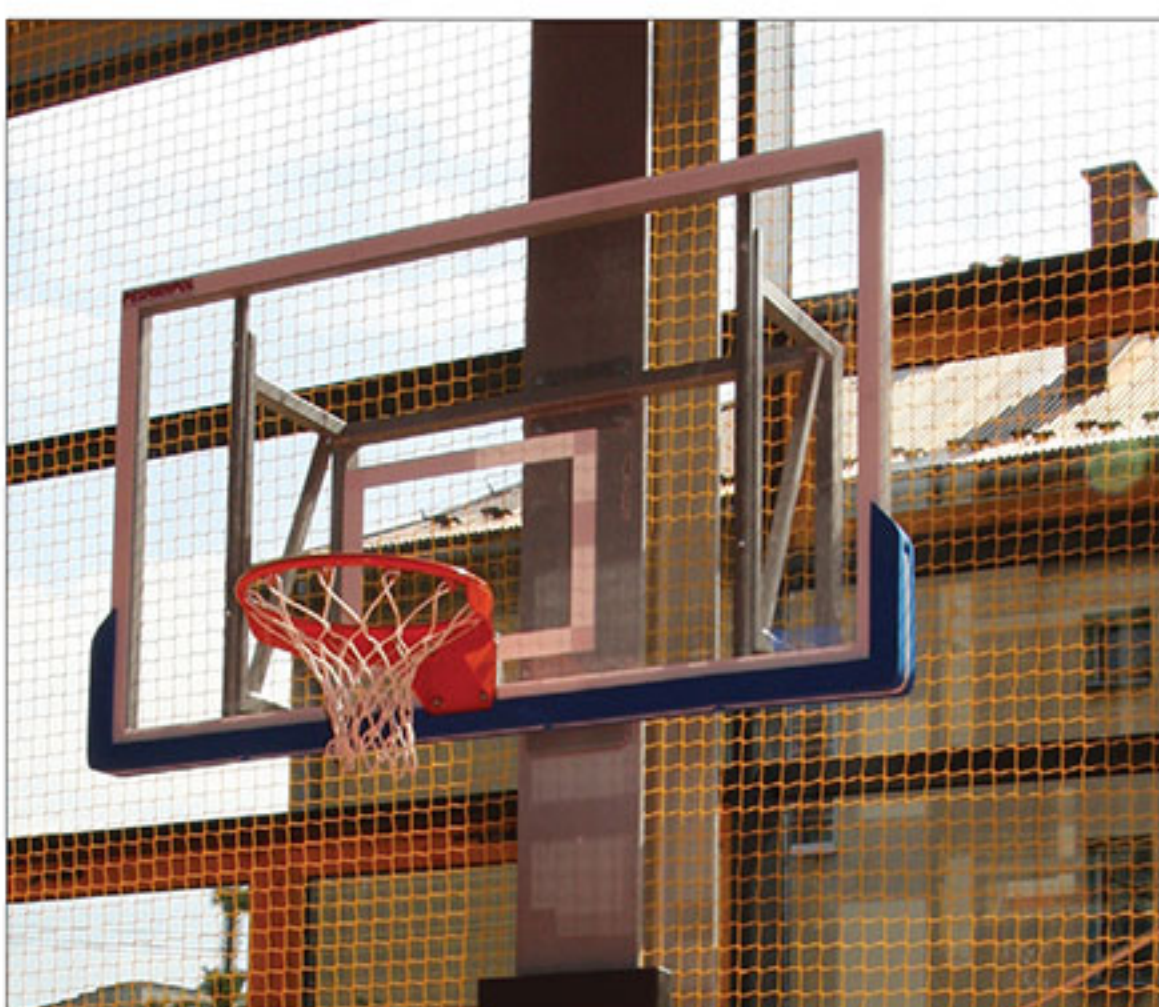

Konštrukcia montovaná medzi železobetónovými stĺpmi

Konštrukcia montovaná na kovový stĺp

Konštrukcia montovaná do železobetónového stĺpu

MINI StreetBall - Prenosný

Určené pre použitie na vonkajšie plochy, ale aj ako tréningová pomôcka do haly. Konštrukciu je potrebné zaťažiť, alebo upevniť pomocou špeciálnych hakov (mäkký povrch). Súčasťou kompletu je epoxidová doska o rozmere 900 x 770 mm, obruč a sieťka