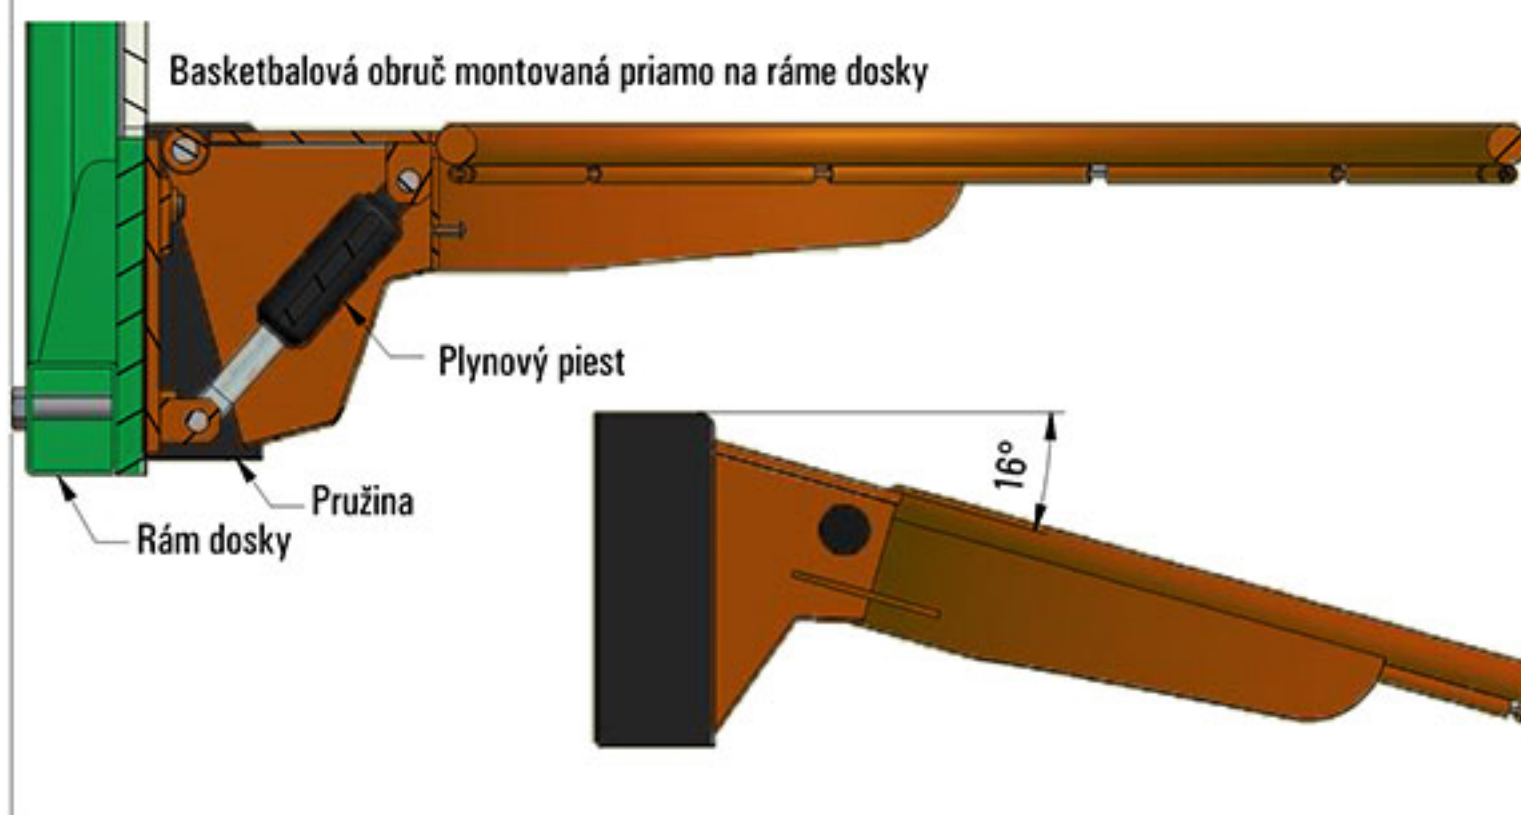

Basketbalová obruč PRESSMATIC sklápacia s plynovým piestom a bezhákovým systémom uchytenia siete

Profesionálna basketbalová obruč PRESSMATIC, vyrobená v súlade s medzinárodnými predpismi FIBA, s povrchovou úpravou (farba v súlade s predpismi). Obruč je vybavená sklápacím plynovým piestom a bezhákovým systémom na zavesenie sieťky, čo zabezpečuje úplnú bezpečnosť hráčov. Vďaka modernému technickému riešeniu je možné pohodlne, bez vibrácií ovládať polohu obruče. Obruč je testovaná a certifikovaná v skúšobnom ústave, v súlade s predpismi FIBA.

1-07

COMPLIANCE WITH
PN
PN-EN STANDARDS

Basketbalová obruč sklápacia PRESSMATIC s plynovým piestom.

Basketbalová obruč je vyrobená v súlade s medzinárodnými predpismi. S povrchovou úpravou / farba je v súlade s predpismi /. Má 12 úchytoch na sieť. Konštrukcia je spevnená, čo predlžuje jej životnosť, je vybavená sklápacím zariadením (plynovým piestom), ktorý umožňuje bezpečné sklápanie bez vibrácií.

1-02

COMPLIANCE WITH
PN
PN-EN STANDARDS

Basketbalová obruč sklápacia - SPRINGMATIC

Basketbalová obruč SPRINGMATIC je vybavená bezhákovým spôsobom uchytenia sieťky a sklápacím pružinovým systémom obruče. Obruč v troch variantách, pre zaťaženie 35 kg, 70 kg a 105 kg. Basketbalová obruč vhodná pre vnútorné, ale aj vonkajšie prostredie. Basketbalová obruč je spevnená oceľovým plechom.

1-06-1 SPRINGMATIC 35

1-06-2 SPRINGMATIC 70

1-06-3 SPRINGMATIC 105

COMPLIANCE WITH
PN
PN-EN STANDARDS

Basketbalová obruč sklápacia žiarovo pozinkovaná - SPRINGMATIC