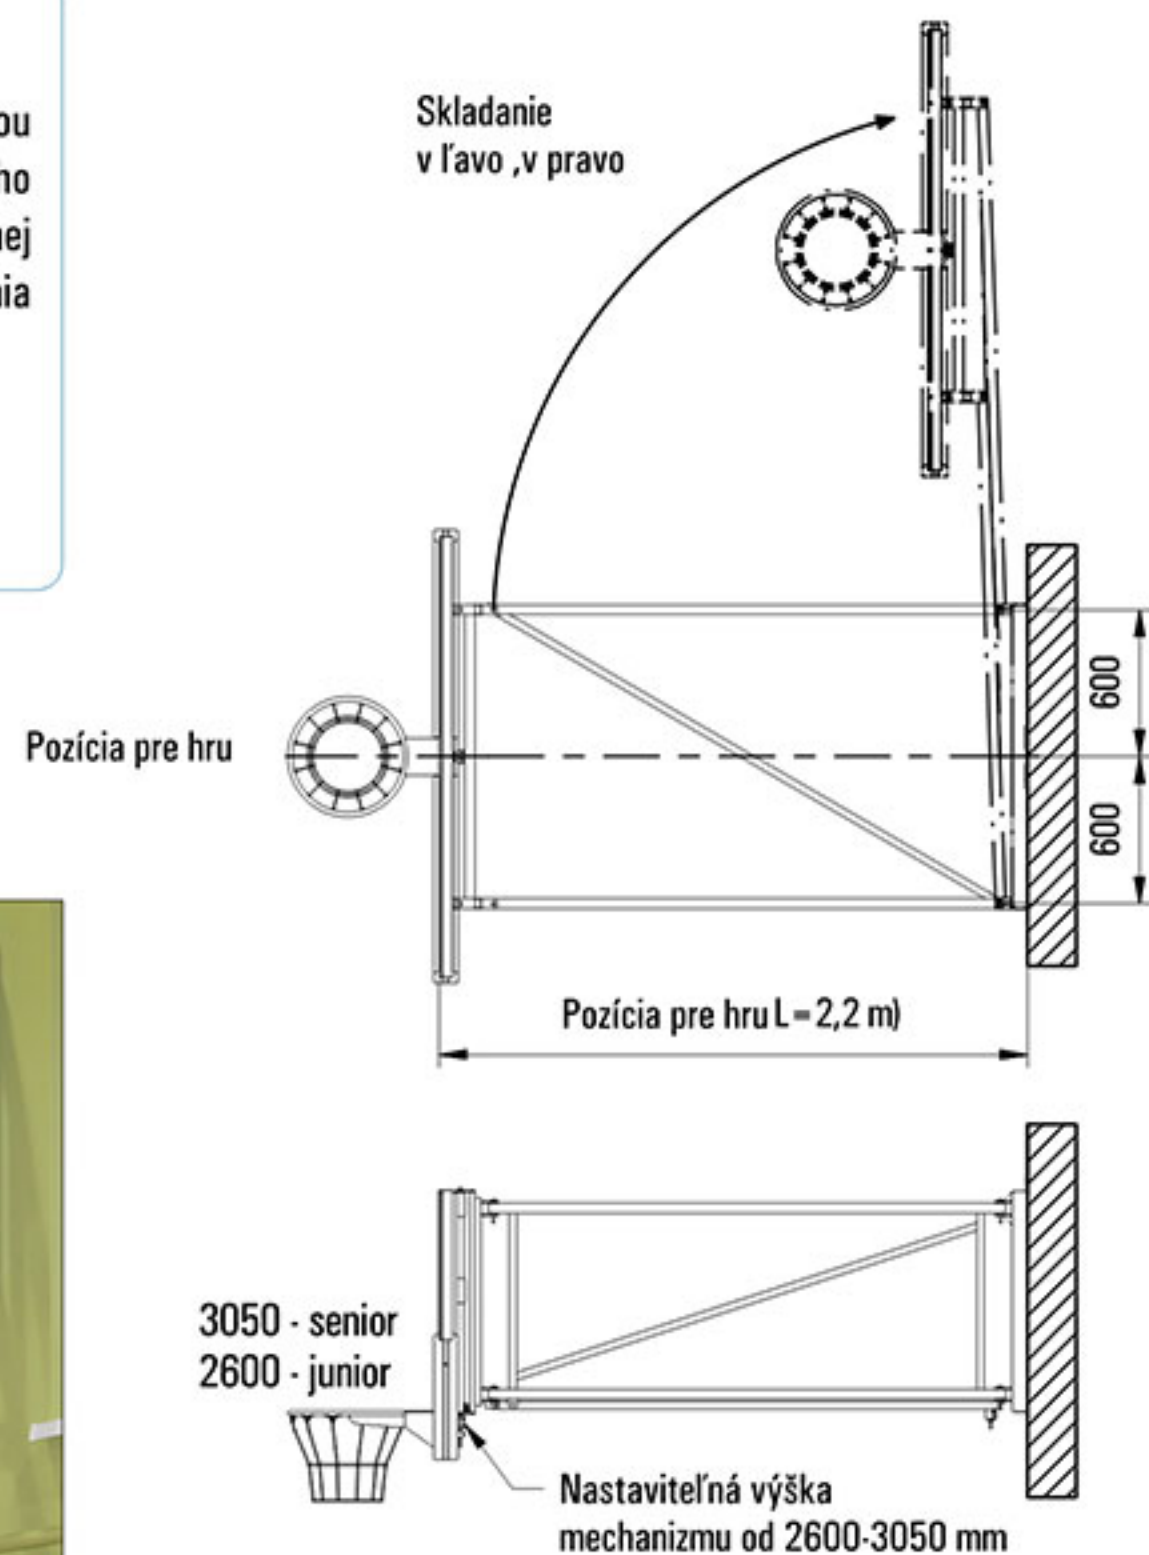

1-22

Variet sklopnej rámovej konštrukcie

Pevná basketbalová konštrukcia

Basketbalová konštrukcia vyrobená z oceleového profilu, s povrchovou úpravou. Konštrukcia je určená do vzdialenosti 120 cm od steny. Vhodná na tréning. Na konštrukciu je možné namontovať ovládanie pre nastavenie výšky basketbalovej dosky pre minibasketbal. Basketbalová konštrukcia ako aj celé príslušenstvo sú certifikované v súlade s predpismi FIBA.

1-21

Sklopná basketbalová konštrukcia skladaná na bok steny, montovaná do steny objektu

Konštrukcia je pri skladaní a rozkladaní manuálne ovládaná pomocou tyče, ktorá sa vkladá do špeciálnych otvorov. Vyrobené z oceleového profilu s povrchovou úpravou, montáž sa uskutočňuje na nosnú časť objektu. Konštrukcia je určená pre potrebu umiestnenia basketbalovej dosky vo vzdialenosti od steny nad 220 cm (maximálny dosah 550 cm).