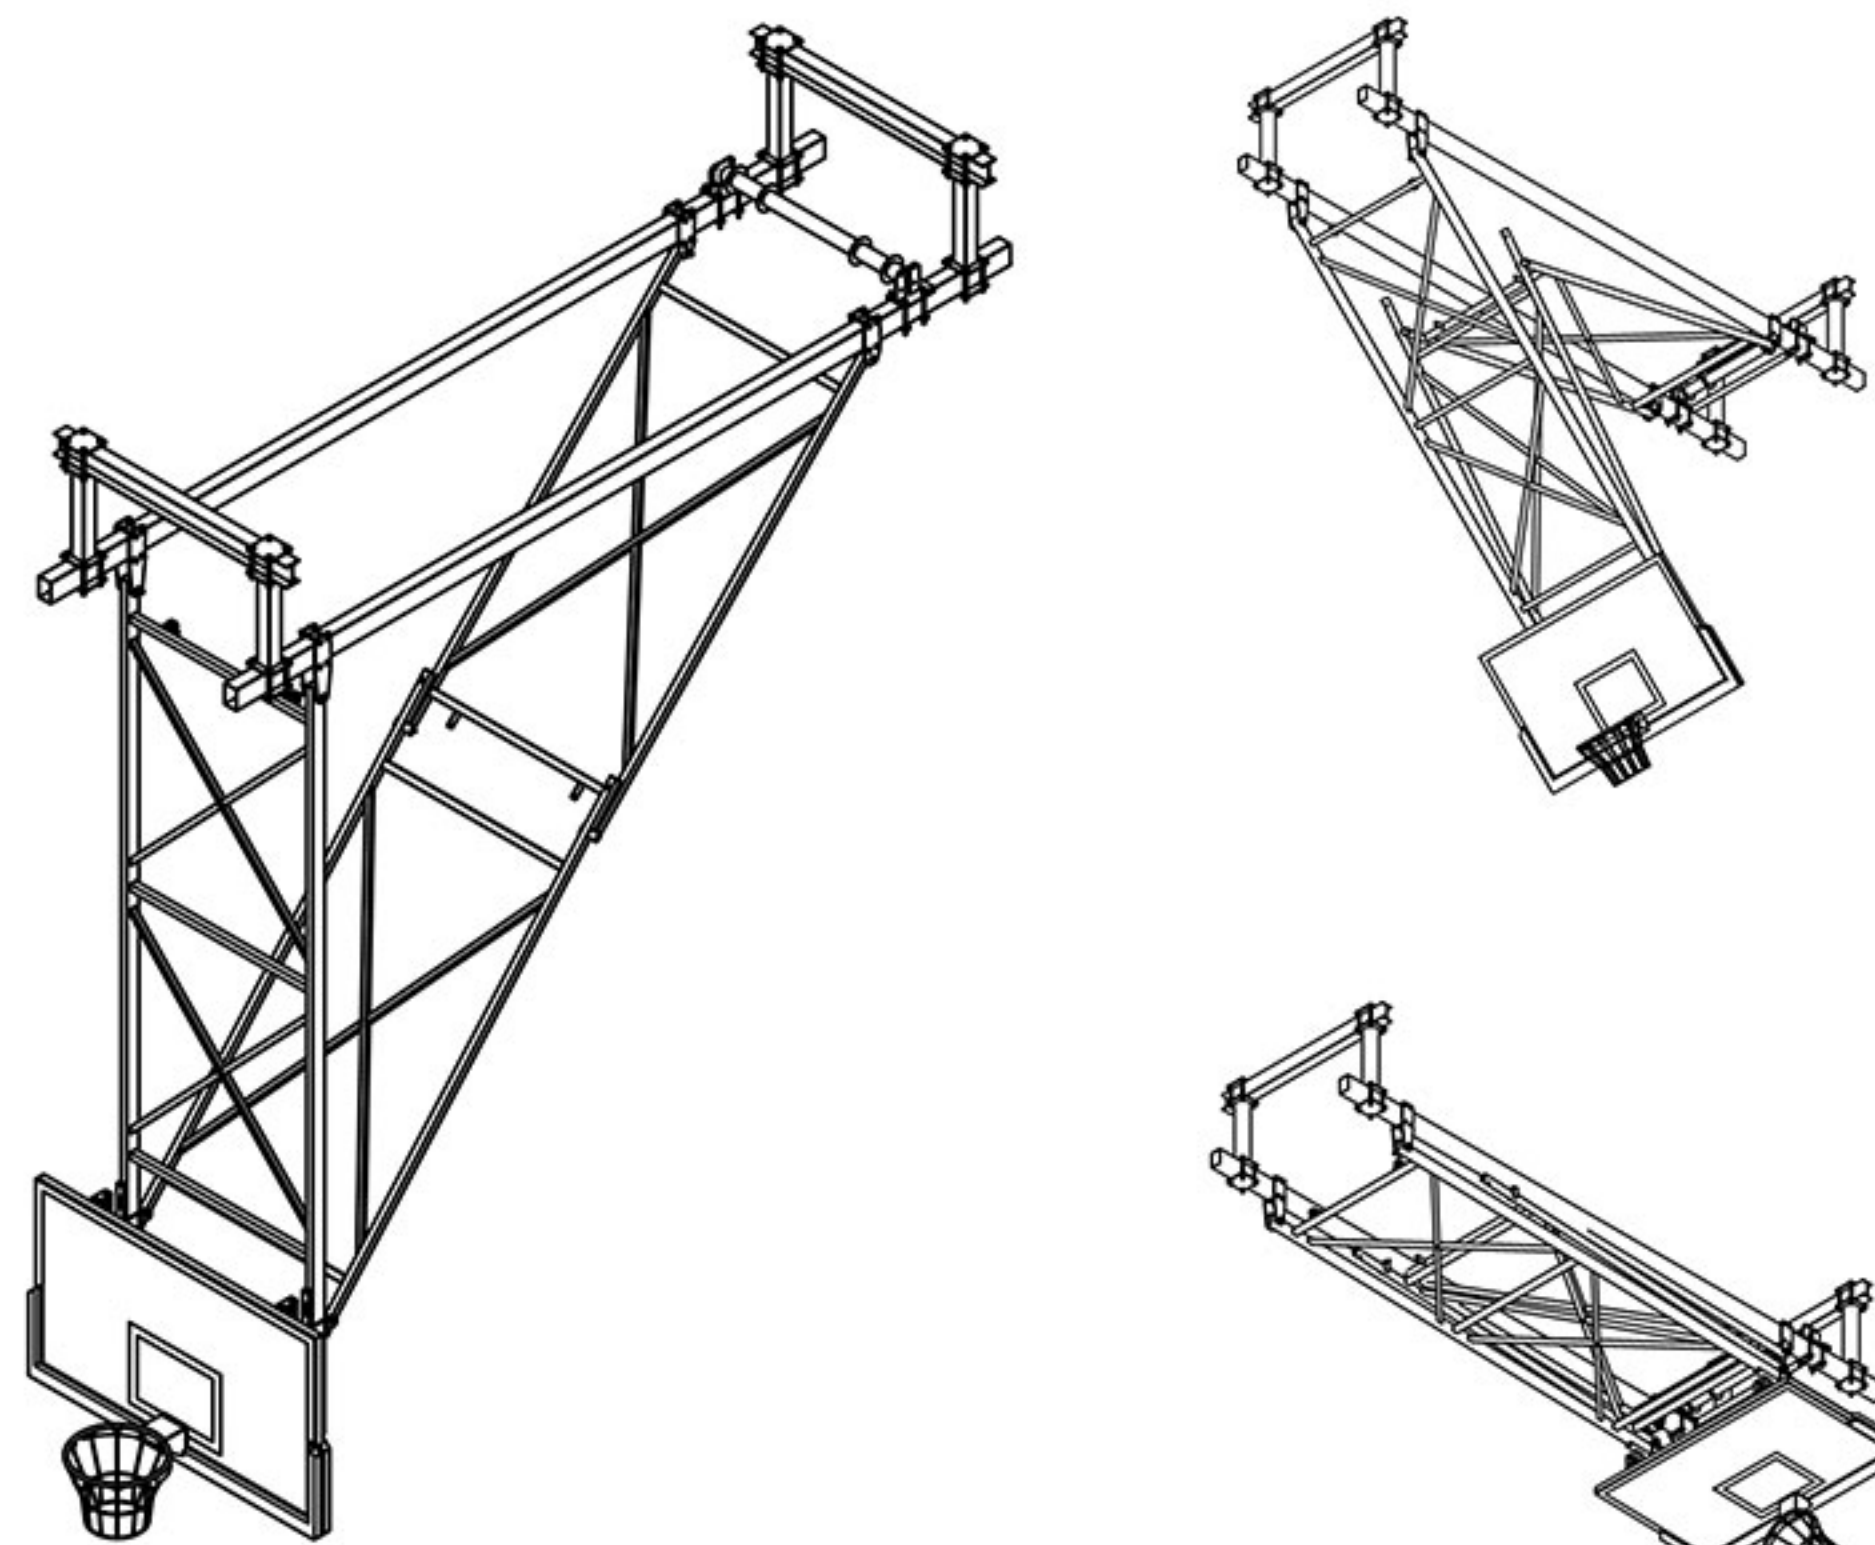

Pozícia pri hraní

Pozícia pri zložení