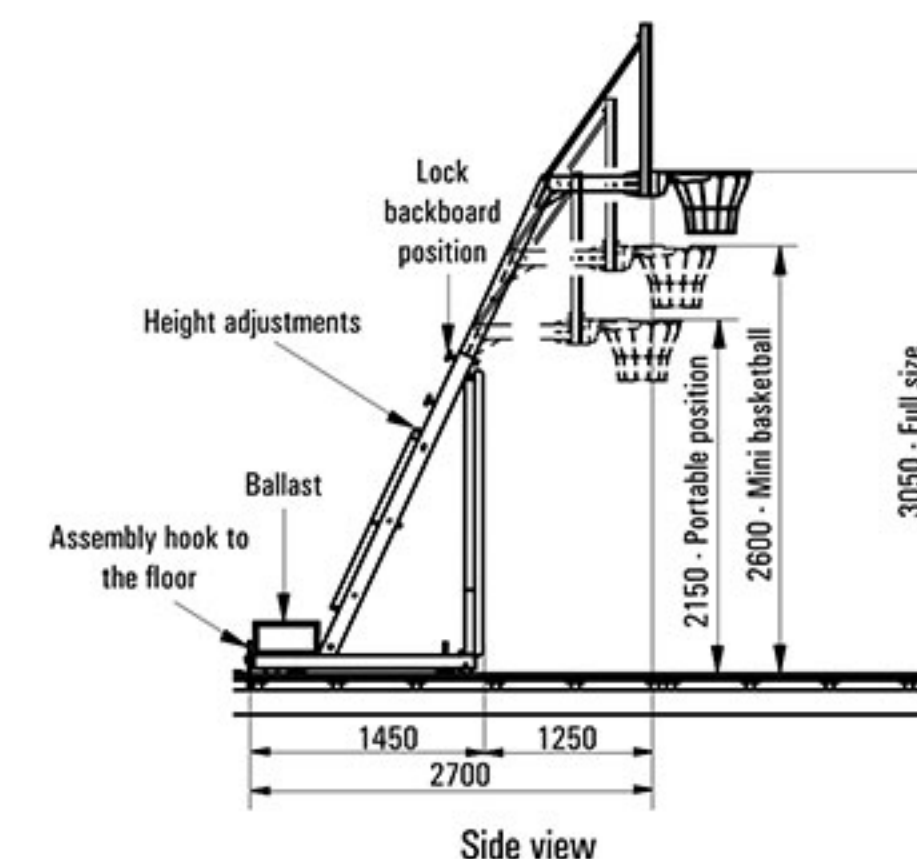

Pozícia pri hre

Pozícia zloženia

Front views

Side view

Storage position

Popis produktu

Basketbalová konštrukcia posuvná, najazdová PESMENPOL, vzdialenosť dosky od spodnej steny konštrukcie 2,25m, s manuálnym hydraulickým rozkladaním, s nastaviteľnou výškou obruče, s priehľadnou akrylovou doskou o rozmeroch 105x180cm, so sklápacou obručou, s ochranou spodnej časti dosky, vrátane sieťky.

Basketbalová konštrukcia posuvná, MINI

Basketbalová konštrukcia posuvná, najazdová MINI, výškovo nastaviteľná, s maximálnou vzdialenosťou 100 cm od dosky. Používa sa ako tréningový kôš na bočných stranách športovej haly. Skladanie a rozkladanie konštrukcie pomocou hydraulického čerpadla s manuálnym ovládaním. Ľahká manipulácia s konštrukciou pomocou otočných koliesok. Možnosť nastavenia dosky na výšku obruče 200, 260, 305 cm. Sadu MINI je možné zakúpiť vo viacerých prevedeniach.

1-65

Montážny hák do podlahy

Závažia

Pozícia posuvu

Front views

Side view

Storage position

Basketbal nástenná konštrukcia s elektrickým pohonom namontovaná na nosnej konštrukcii v športovej hale. Navrhnuté pre použitie v telocvičniach s dĺžkou nad 36 m. Vyrobené z uzavretých oceľových profilov, zaručuje plnú stabilitu jednotlivých prvkov konštrukcie pri skladaní alebo rozkladaní. Basketbalovú dosku je možné nastaviť do rôznej výšky pomocou elektromotora - 230 V P = 410 W.

Po znížení sa basketbalová doska nachádza vo zvislej polohe (vzdialenosť od podlahy k basketbalovej obruči je 3,05 m). Závisí na konštrukcii, spúšťanie a zdvíhanie avilabe v prednej alebo v zadnej časti konštrukcie. Pre každú športovú halu navrhujeme iný projekt založený na rozmere objektu.