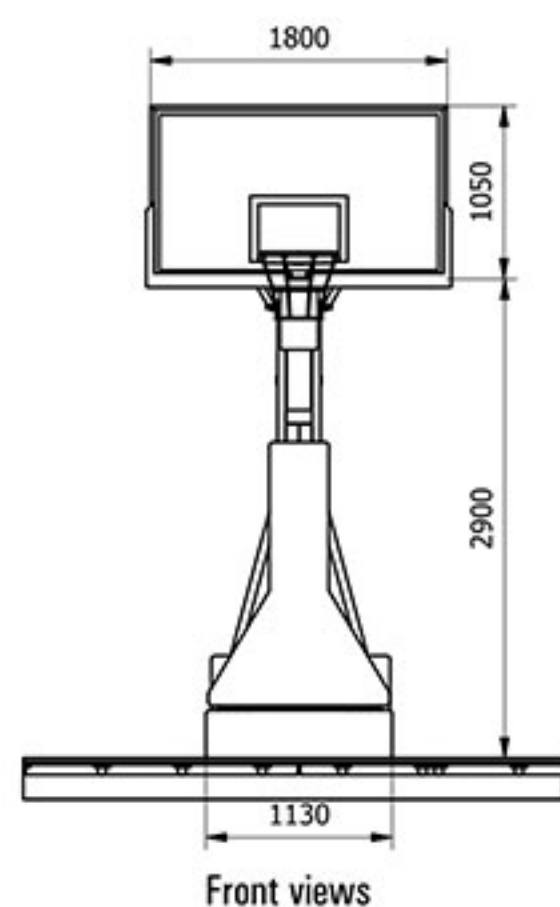

Basketbalová konštrukcia posuvná EASYPLAY OFFICIAL

Profesionálna basketbalová konštrukcia EASYPLAY OFFICIAL - dynamicky vyvážená-spojovacie časti ramena vybavené valčekovým ložiskom,špičkové parametre pružnosti konštrukcie.Vylepšený skladací elektromechanický a hydraulický systém(výška koša ľubovoľne nastaviteľná).predný a zadný vozík je spojený do jedného celku,ktorý tvorí základovú dosku konštrukcie s ochrannou penovou vrstvou hrúbky 15cm(umývateľný povrch).Pohyb podstavy(zdvih a klesanie)plne automatizované.Rozmery zloženej konštrukcie: 480x190x178 cm,váha jednej konštrukcie : 1100kg.Vzdialenosť medzi doskou a prednou stenou základovej dosky konštrukcie je 330cm.Presun konštrukcie je zabezpečený pomocou štyroch koliesok umiestnených v základnej konštrukcii(2 pevné,2 otočné).Konštrukciu je potrebné ukotviť z dôvodu bezpečnosti do podlahy.Basketbalové konštrukcie EASYPLAY OFFICIAL sú certifikované podľa predpisov FIBA.

Pozícia pri hre

Pozícia zloženia

Front views

Side view

Storage position

Popis produktu

Basketbalová konštrukcia posuvná, najazdová PESMENPOL, vzdialenosť dosky od spodnej steny konštrukcie 2,25m, s manuálnym hydraulickým rozkladaním, s nastaviteľnou výškou obruče, s priehľadnou akrylovou doskou o rozmeroch 105x180cm, so sklápacou obručou, s ochranou spodnej časti dosky, vrátane sieťky.

Basketbalová konštrukcia posuvná, MINI

Basketbalová konštrukcia posuvná, najazdová MINI, výškovo nastaviteľná, s maximálnou vzdialenosťou 100 cm od dosky. Používa sa ako tréningový kôš na bočných stranách športovej haly. Skladanie a rozkladanie konštrukcie pomocou hydraulického čerpadla s manuálnym ovládaním. Ľahká manipulácia s konštrukciou pomocou otočných koliesok. Možnosť nastavenia dosky na výšku obruče 200, 260, 305 cm. Sadu MINI je možné zakúpiť vo viacerých prevedeniach.