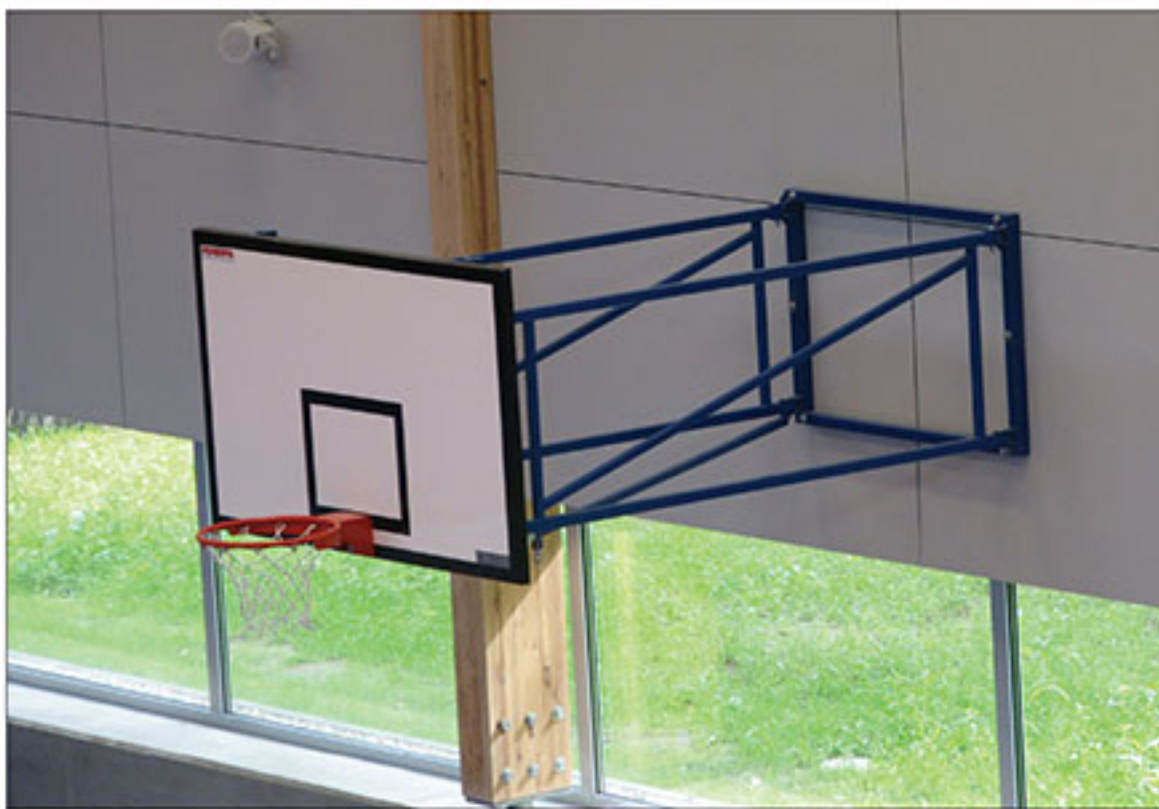

Sklopná basketbalová konštrukcia

Konštrukcia je pri skladaní a rozkladaní manuálne ovládaná pomocou tyče, ktorá sa vkladá do špeciálnych otvorov. Vyrobené z oceleového profilu, s povrchovou úpravou, montáž sa uskutočňuje do nosnej konštrukcie objektu. Konštrukcia je určená pre potrebu umiestnenia basketbalovej dosky vo vzdialenosti od 30 do 220 cm. Vyrobené podľa predpisov FIBA.

1-22