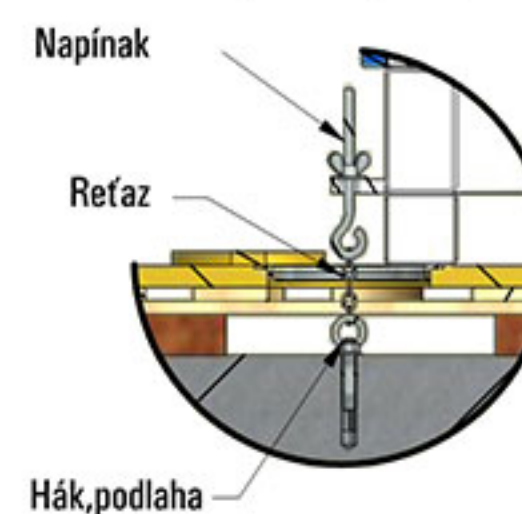

1-74

Posuvná konštrukcia PESMENPOL

Navrhnuté podľa svetových štandardov. Vyrobené z najkvalitnejších materiálov. Možno zložiť hydraulicky ručne alebo elektricky.

1-77 Manuálne-hydraulické skladanie

1-78 Elektrické- hydraulické skladanie s použitím motora.

Pozícia pri hre

Pozícia zloženia

Front views

Side view

Storage position

Popis produktu

Basketbalová konštrukcia posuvná, najazdová PESMENPOL, vzdialenosť dosky od spodnej steny konštrukcie 2,25m, s manuálnym hydraulickým rozkladaním, s nastaviteľnou výškou obruče, s priehľadnou akrylovou doskou o rozmeroch 105x180cm, so sklápacou obručou, s ochranou spodnej časti dosky, vrátane sieťky.

Basketbalová konštrukcia posuvná, MINI

Basketbalová konštrukcia posuvná, najazdová MINI, výškovo nastaviteľná, s maximálnou vzdialenosťou 100 cm od dosky. Používa sa ako tréningový kôš na bočných stranách športovej haly. Skladanie a rozkladanie konštrukcie pomocou hydraulického čerpadla s manuálnym ovládaním. Ľahká manipulácia s konštrukciou pomocou otočných koliesok. Možnosť nastavenia dosky na výšku obruče 200, 260, 305 cm. Sadu MINI je možné zakúpiť vo viacerých prevedeniach.

1-65

Montážny hák do podlahy

Závažia

Pozícia posuvu

Front views

Side view

Storage position

Basketbal nástenná konštrukcia s elektrickým pohonom namontovaná na nosnej konštrukcii v športovej hale. Navrhnuté pre použitie v telocvičniach s dĺžkou nad 36 m. Vyrobené z uzavretých oceľových profilov, zaručuje plnú stabilitu jednotlivých prvkov konštrukcie pri skladaní alebo rozkladaní. Basketbalovú dosku je možné nastaviť do rôznej výšky pomocou elektromotora - 230 V P = 410 W.