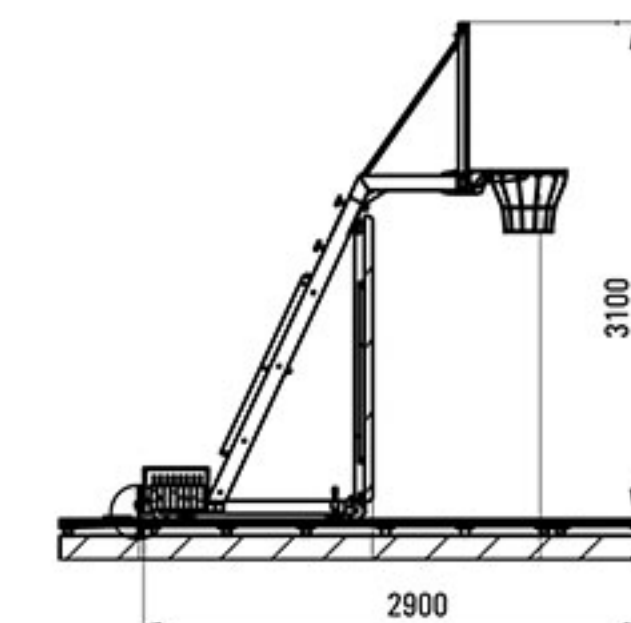

Pozícia pri hre

Pozícia zloženia

Front views

Side view

Storage position

Popis produktu

Basketbalová konštrukcia posuvná, najazdová PESMENPOL, vzdialenosť dosky od spodnej steny konštrukcie 2,25m, s manuálnym hydraulickým rozkladaním, s nastaviteľnou výškou obruče, s priehľadnou akrylovou doskou o rozmeroch 105x180cm, so sklápacou obručou, s ochranou spodnej časti dosky, vrátane sieťky.

Basketbalová konštrukcia posuvná, MINI

Basketbalová konštrukcia posuvná, najazdová MINI, výškovo nastaviteľná, s maximálnou vzdialenosťou 100 cm od dosky. Používa sa ako tréningový kôš na bočných stranách športovej haly. Skladanie a rozkladanie konštrukcie pomocou hydraulického čerpadla s manuálnym ovládaním. Ľahká manipulácia s konštrukciou pomocou otočných koliesok. Možnosť nastavenia dosky na výšku obruče 200, 260, 305 cm. Sadu MINI je možné zakúpiť vo viacerých prevedeniach.

1-65

Montážny hák do podlahy

Závažia

Pozícia posuvu

Front views

Side view

Storage position

Basketbal nástenná konštrukcia s elektrickým pohonom namontovaná na nosnej konštrukcii v športovej hale. Navrhnuté pre použitie v telocvičniach s dĺžkou nad 36 m. Vyrobené z uzavretých oceľových profilov, zaručuje plnú stabilitu jednotlivých prvkov konštrukcie pri skladaní alebo rozkladaní. Basketbalovú dosku je možné nastaviť do rôznej výšky pomocou elektromotora - 230 V P = 410 W.

Po znížení sa basketbalová doska nachádza vo zvislej polohe (vzdialenosť od podlahy k basketbalovej obruči je 3,05 m). Závisí na konštrukcii, spúšťanie a zdvíhanie avilabe v prednej alebo v zadnej časti konštrukcie. Pre každú športovú halu navrhujeme iný projekt založený na rozmere objektu.