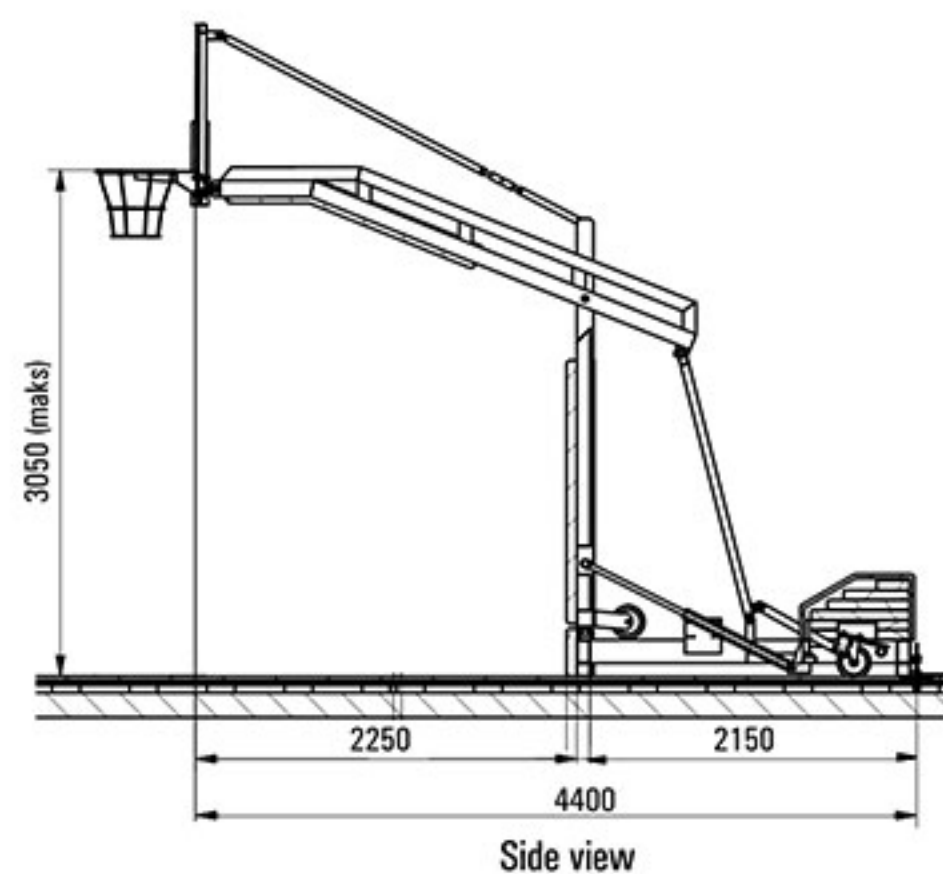

Basketbalová konštrukcia posuvná EASYPLAY OFFICIAL

Profesionálna basketbalová konštrukcia EASYPLAY OFFICIAL - dynamicky vyvážená-spojovacie časti ramena vybavené valčekovým ložiskom,špičkové parametre pružnosti konštrukcie.Vylepšený skladací elektromechanický a hydraulický systém(výška koša ľubovoľne nastaviteľná).predný a zadný vozík je spojený do jedného celku,ktorý tvorí základovú dosku konštrukcie s ochrannou penovou vrstvou hrúbky 15cm(umývateľný povrch).Pohyb podstavy(zdvih a klesanie)plne automatizované.Rozmery zloženej konštrukcie: 480x190x178 cm,váha jednej konštrukcie : 1100kg.Vzdialenosť medzi doskou a prednou stenou základovej dosky konštrukcie je 330cm.Presun konštrukcie je zabezpečený pomocou štyroch koliesok umiestnených v základnej konštrukcii(2 pevné,2 otočné).Konštrukciu je potrebné ukotviť z dôvodu bezpečnosti do podlahy.Basketbalové konštrukcie EASYPLAY OFFICIAL sú certifikované podľa predpisov FIBA.

Pozícia pri hre

Pozícia zloženia

Front views

Side view

Storage position

Popis produktu

Basketbalová konštrukcia posuvná, najazdová PESMENPOL, vzdialenosť dosky od spodnej steny konštrukcie 2,25m, s manuálnym hydraulickým rozkladaním, s nastaviteľnou výškou obruče, s priehľadnou akrylovou doskou o rozmeroch 105x180cm, so sklápacou obručou, s ochranou spodnej časti dosky, vrátane sieťky.

Basketbalová konštrukcia posuvná, MINI

Basketbalová konštrukcia posuvná, najazdová MINI, výškovo nastaviteľná, s maximálnou vzdialenosťou 100 cm od dosky. Používa sa ako tréningový kôš na bočných stranách športovej haly. Skladanie a rozkladanie konštrukcie pomocou hydraulického čerpadla s manuálnym ovládaním. Ľahká manipulácia s konštrukciou pomocou otočných koliesok. Možnosť nastavenia dosky na výšku obruče 200, 260, 305 cm. Sadu MINI je možné zakúpiť vo viacerých prevedeniach.