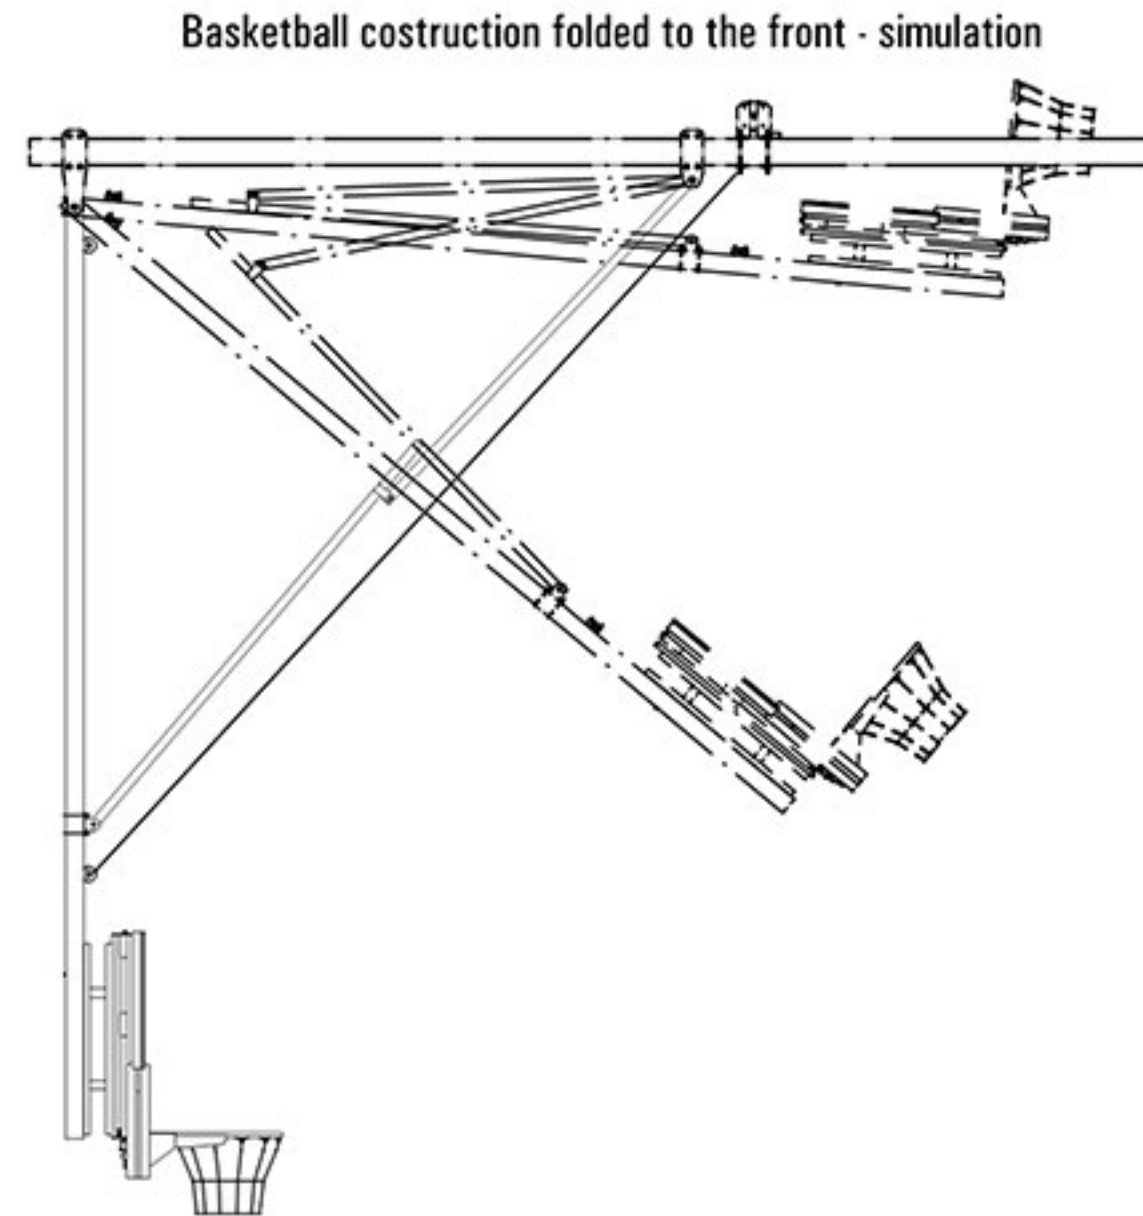

Príklady rôznych tipov koštrucií v športových halách