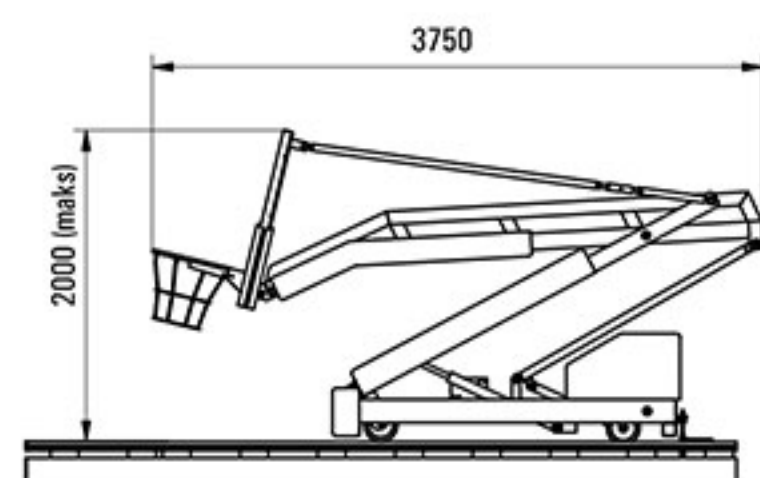

Pozícia pri hre

Pozícia zloženia

Front views

Side view

Storage position

Popis produktu

Basketbalová konštrukcia posuvná, najazdová PESMENPOL, vzdialenosť dosky od spodnej steny konštrukcie 2,25m, s manuálnym hydraulickým rozkladaním, s nastaviteľnou výškou obruče, s priehľadnou akrylovou doskou o rozmeroch 105x180cm, so sklápacou obručou, s ochranou spodnej časti dosky, vrátane sieťky.

Basketbalová konštrukcia posuvná, MINI

Basketbalová konštrukcia posuvná, najazdová MINI, výškovo nastaviteľná, s maximálnou vzdialenosťou 100 cm od dosky. Používa sa ako tréningový kôš na bočných stranách športovej haly. Skladanie a rozkladanie konštrukcie pomocou hydraulického čerpadla s manuálnym ovládaním. Ľahká manipulácia s konštrukciou pomocou otočných koliesok. Možnosť nastavenia dosky na výšku obruče 200, 260, 305 cm. Sadu MINI je možné zakúpiť vo viacerých prevedeniach.