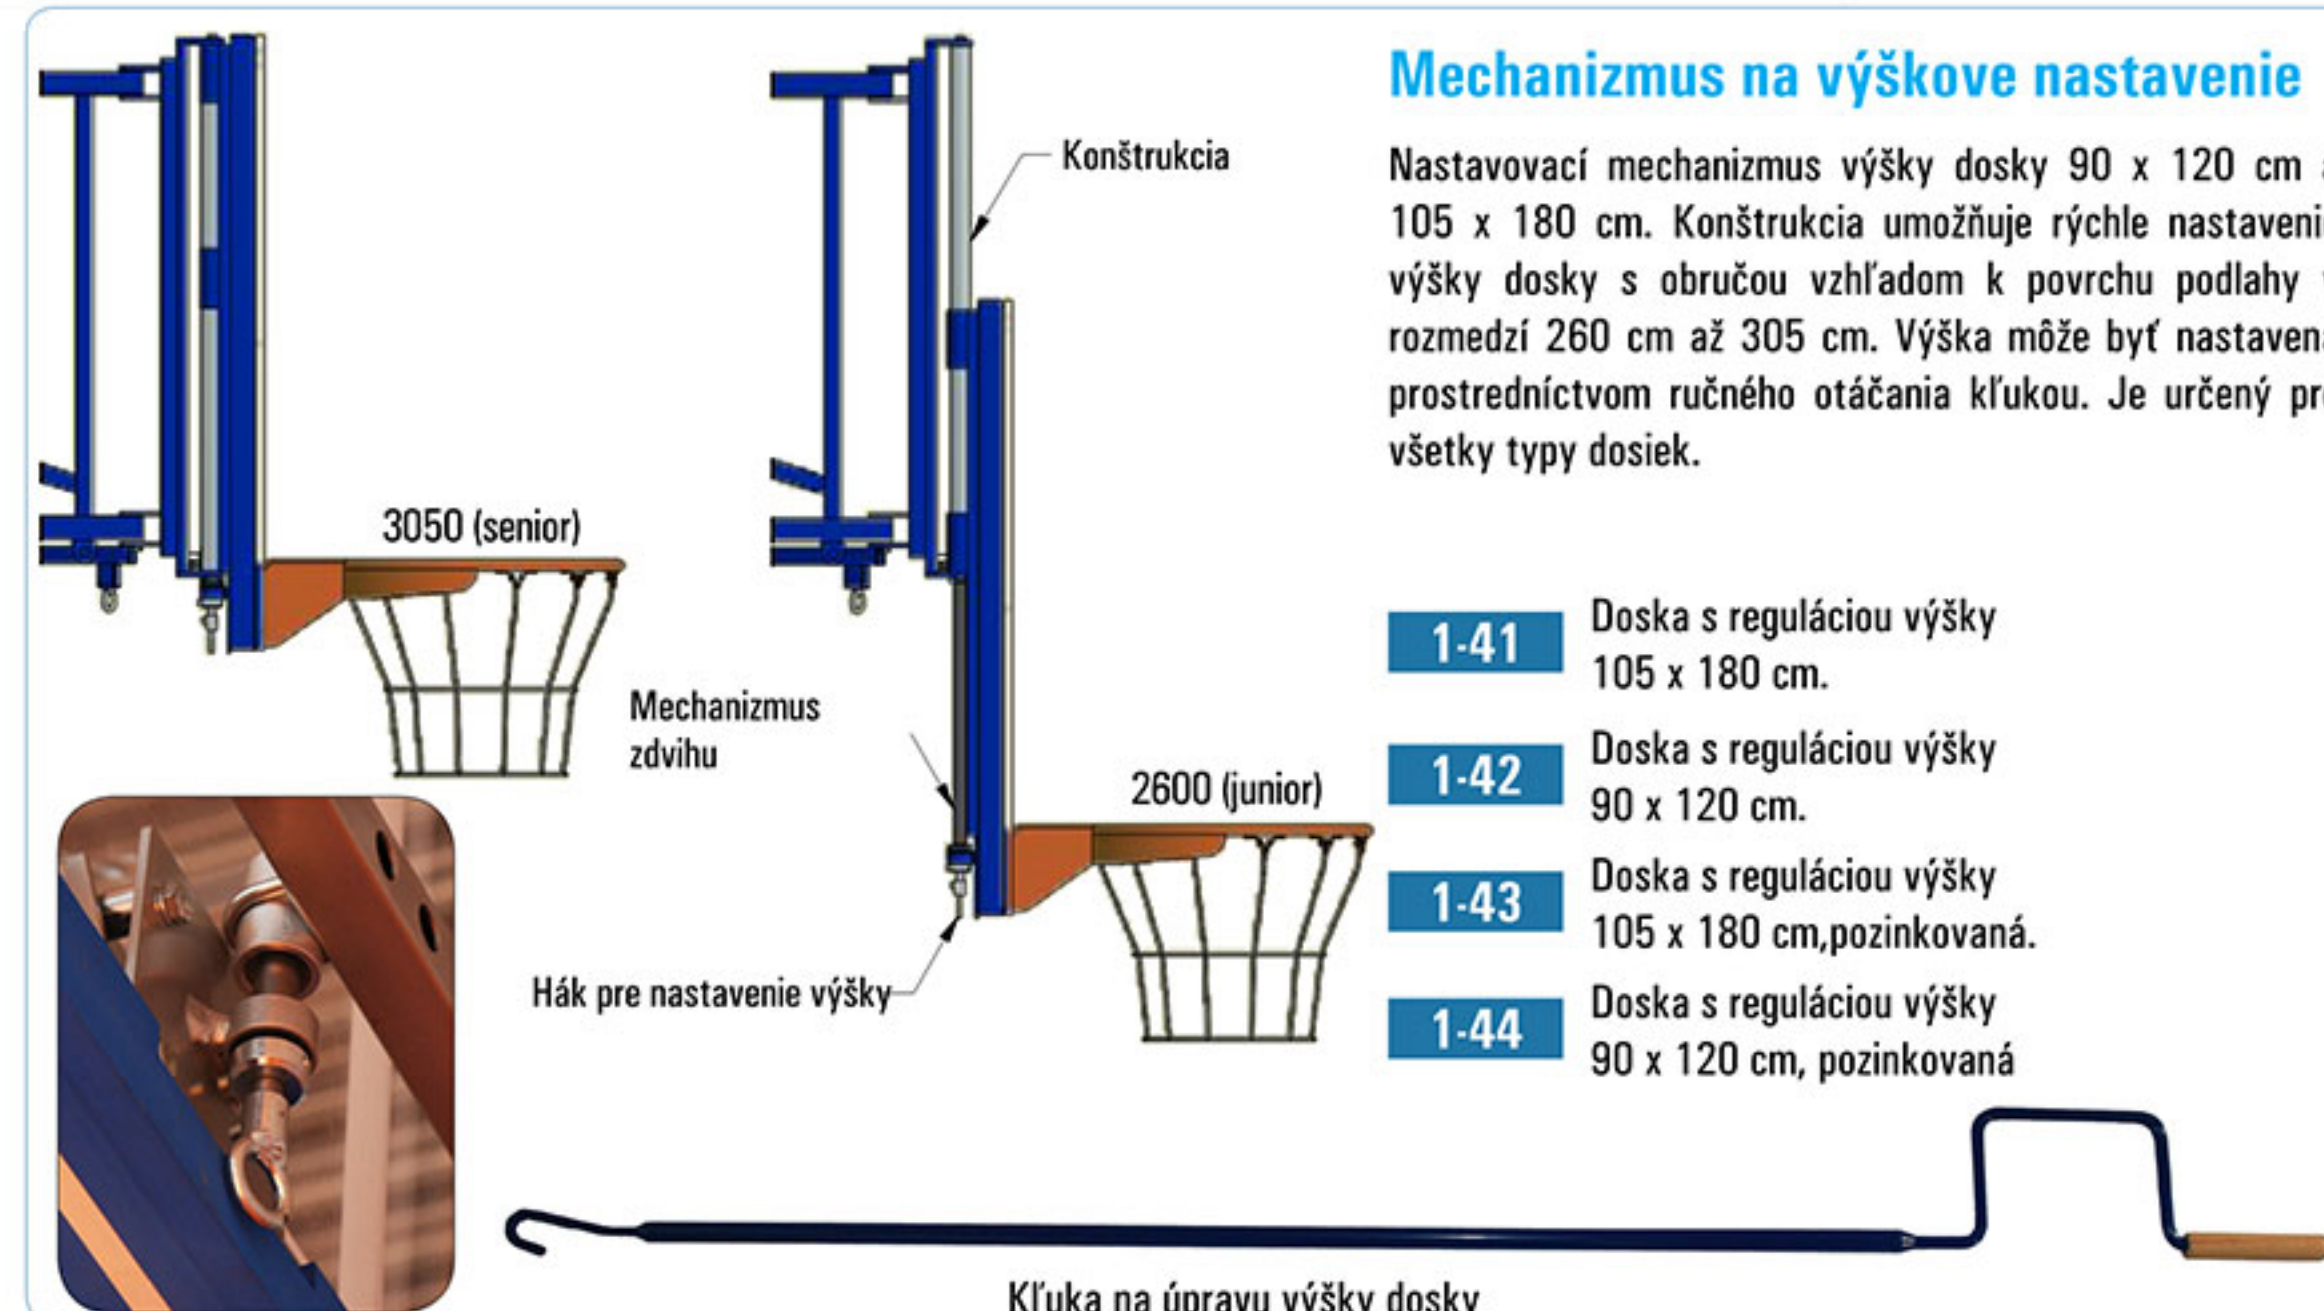

1-04

Basketbalová obruč, popular

Basketbalová obruč POPULAR, vhodná na tréningové účely, práškovo lakovaná. Má 12 háčikov na uchytenie siete.

1-05

Mechanizmus na výškove nastavenie

Nastavovací mechanizmus výšky dosky 90 x 120 cm a 105 x 180 cm. Konštrukcia umožňuje rýchle nastavenie výšky dosky s obručou vzhľadom k povrchu podlahy v rozmedzí 260 cm až 305 cm. Výška môže byť nastavená prostredníctvom ručného otáčania kľukou. Je určený pre všetky typy dosiek.