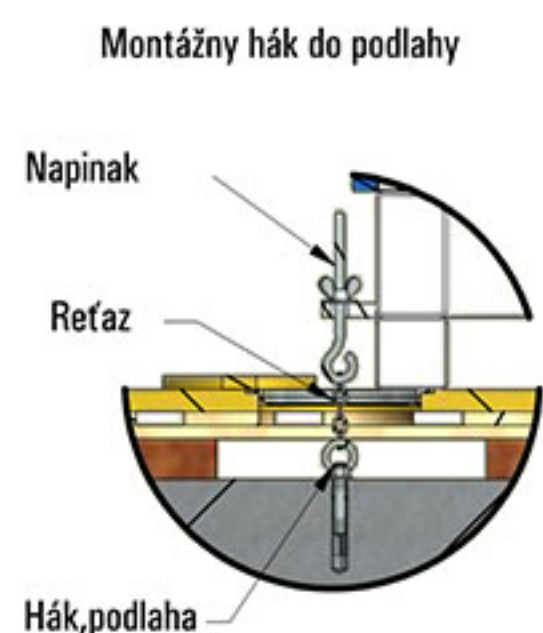

1-70

Basketbalová konštrukcia posuvná HYDROPLAY OFFICIAL, manuálne skladanie

Profesionálna basketbalová konštrukcia posuvná „HYDROPLAY OFFICIAL“ s manuálnym skladaním pomocou hydraulického pumpy. Oceľová konštrukcia dynamicky vyvážená - spojovacie časti ramena vybavené valčekovým ložiskom. Predný a zadný vozík je spojený do jedného celku, ktorý tvorí základovú dosku konštrukcie s ochrannou penovou vrstvou hrúbky 15 cm (umývateľný povrch), rozmery 202 x 112 cm. Rozmery zloženej konštrukcie 480 x 190 x 178 cm, váha jednej konštrukcie 1050 kg. Vzďialenosť medzi doskou a pednou stenou základovej dosky konštrukcie je 330 cm. Presun konštrukcie je zabezpečený pomocou 4 koliesok umiestnených v základovej konštrukcii (2 pevné, 2 otočné). Systém umožňuje znížiť výšku konštrukcie pre minibasketbal, konštrukciu je potrebné z dôvodu bezpečnosti ukotviť do podlahy. Basketbalová konštrukcia HYDROPLAY OFFICIAL je certifikovaná, testovaná a v súlade s predpismi FIBA. Je určená pre medzinárodné stretnutia a súťaže.

1-74

Posuvná konštrukcia PESMENPOL

Navrhnuté podľa svetových štandardov. Vyrobené z najkvalitnejších materiálov. Možno zložiť hydraulicky ručne alebo elektricky.

1-77 Manuálne-hydraulické skladanie

1-78 Elektrické- hydraulické skladanie s použitím motora.

Pozícia pri hre

Pozícia zloženia

Front views

Side view

Storage position

Popis produktu

Basketbalová konštrukcia posuvná, najazdová PESMENPOL, vzdialenosť dosky od spodnej steny konštrukcie 2,25m, s manuálnym hydraulickým rozkladaním, s nastaviteľnou výškou obruče, s priehľadnou akrylovou doskou o rozmeroch 105x180cm, so sklápacou obručou, s ochranou spodnej časti dosky, vrátane sieťky.