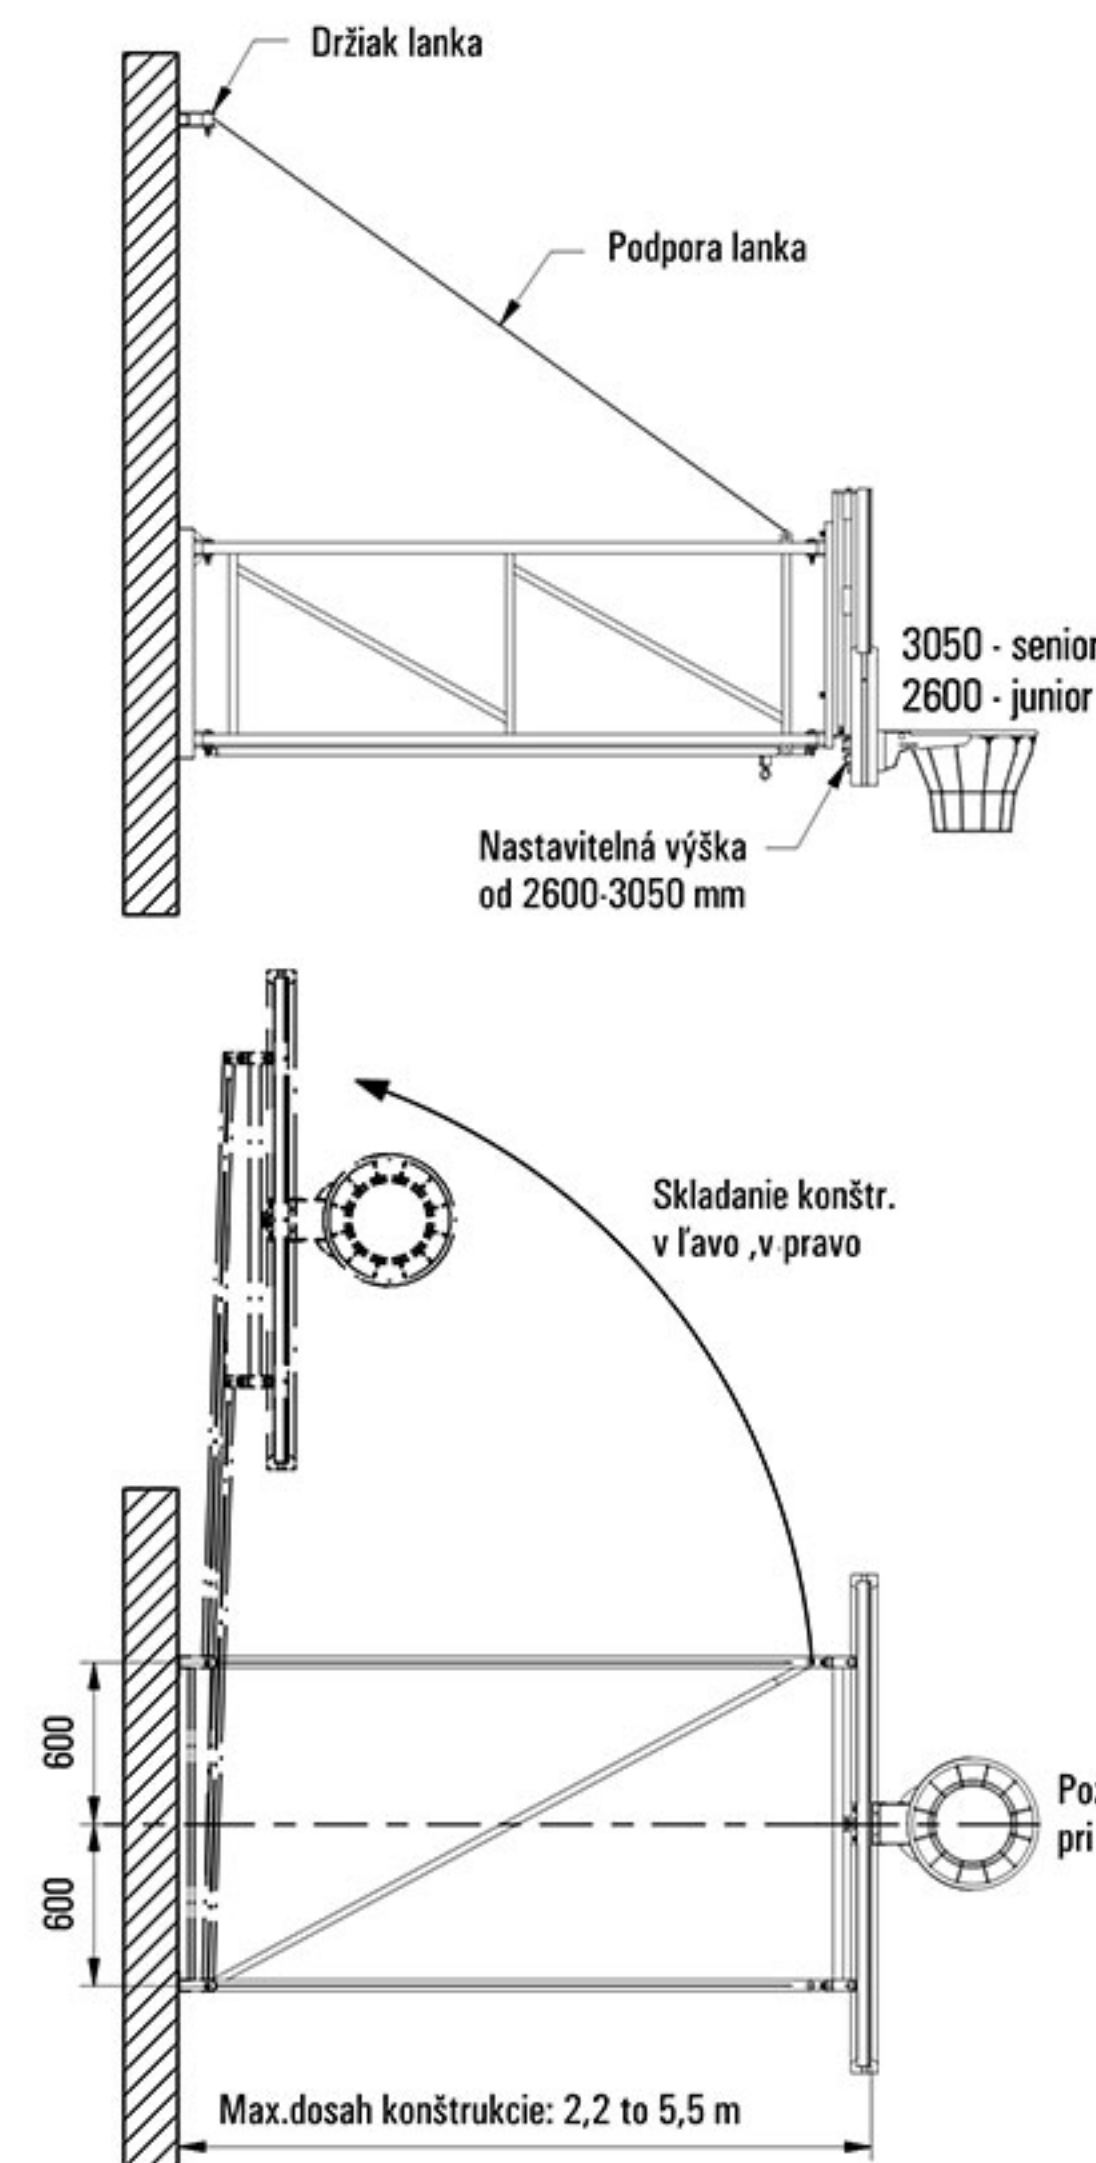

Sklopná basketbalová konštrukcia skladaná na bok steny, montovaná do steny objektu

Konštrukcia je pri skladaní a rozkladaní manuálne ovládaná pomocou tyče, ktorá sa vkladá do špeciálnych otvorov. Vyrobené z oceleového profilu s povrchovou úpravou, montáž sa uskutočňuje na nosnú časť objektu. Konštrukcia je určená pre potrebu umiestnenia basketbalovej dosky vo vzdialenosti od steny nad 220 cm (maximálny dosah 550 cm).

Basketbalová konštrukcia spĺňa predpisy FIBA.

1-23

Pevné basketbalové konštrukcie nie je možné zložiť.