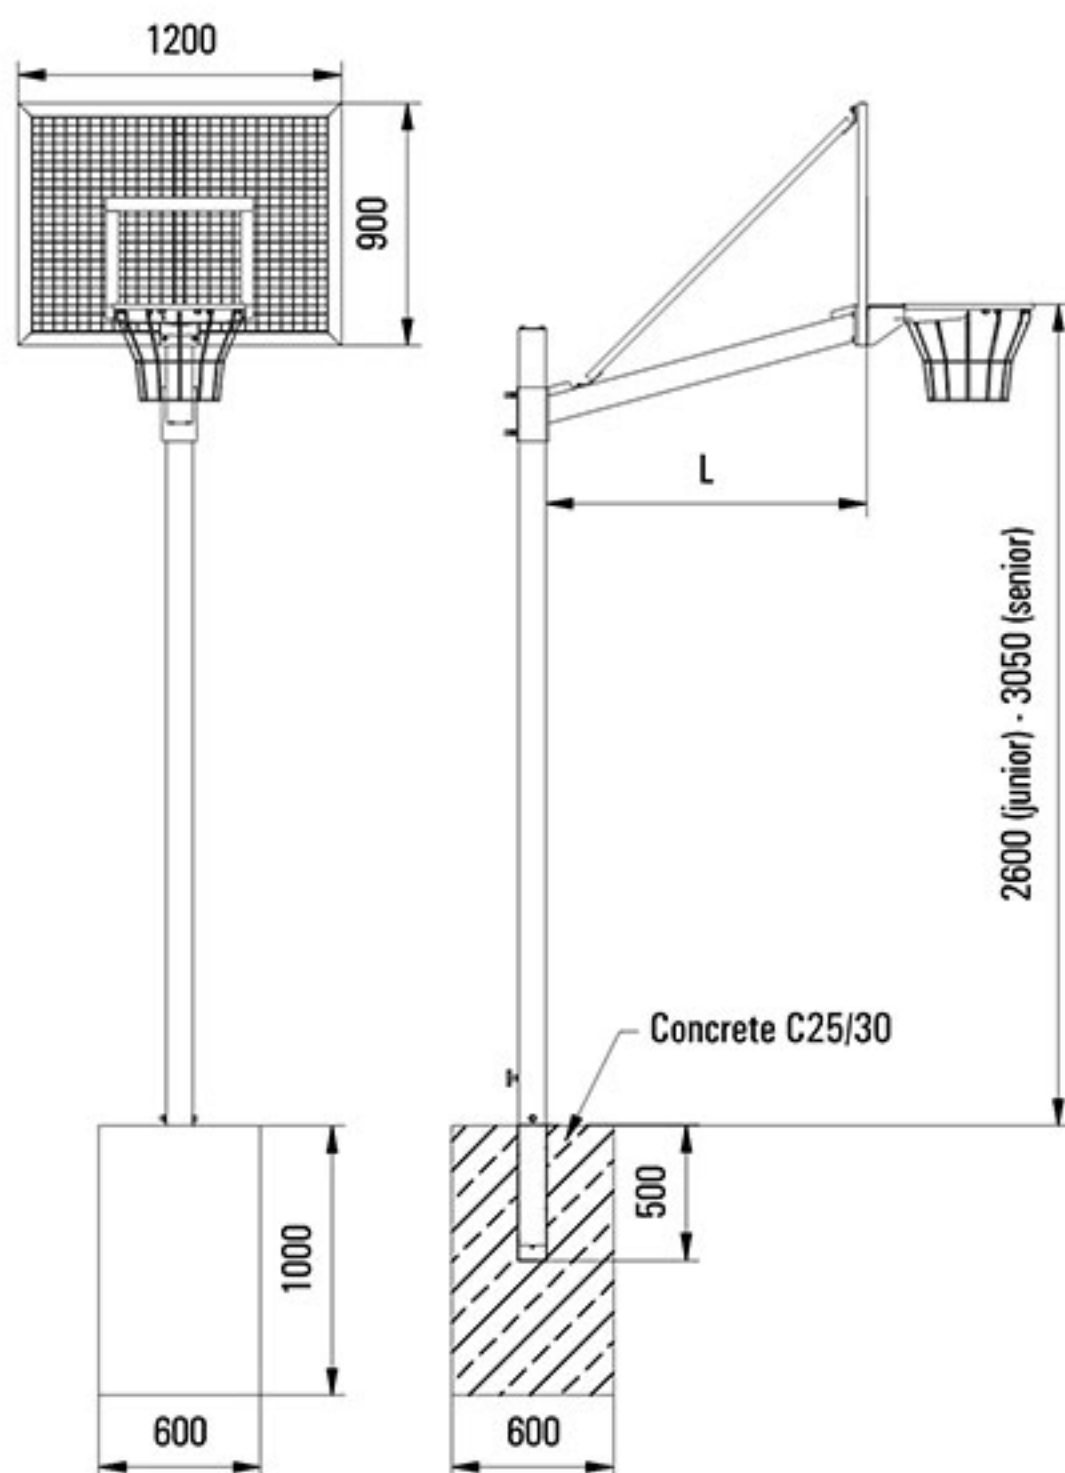

Dvojtípová basket. koňtrukcia s mechanizmom nastavenia výšky