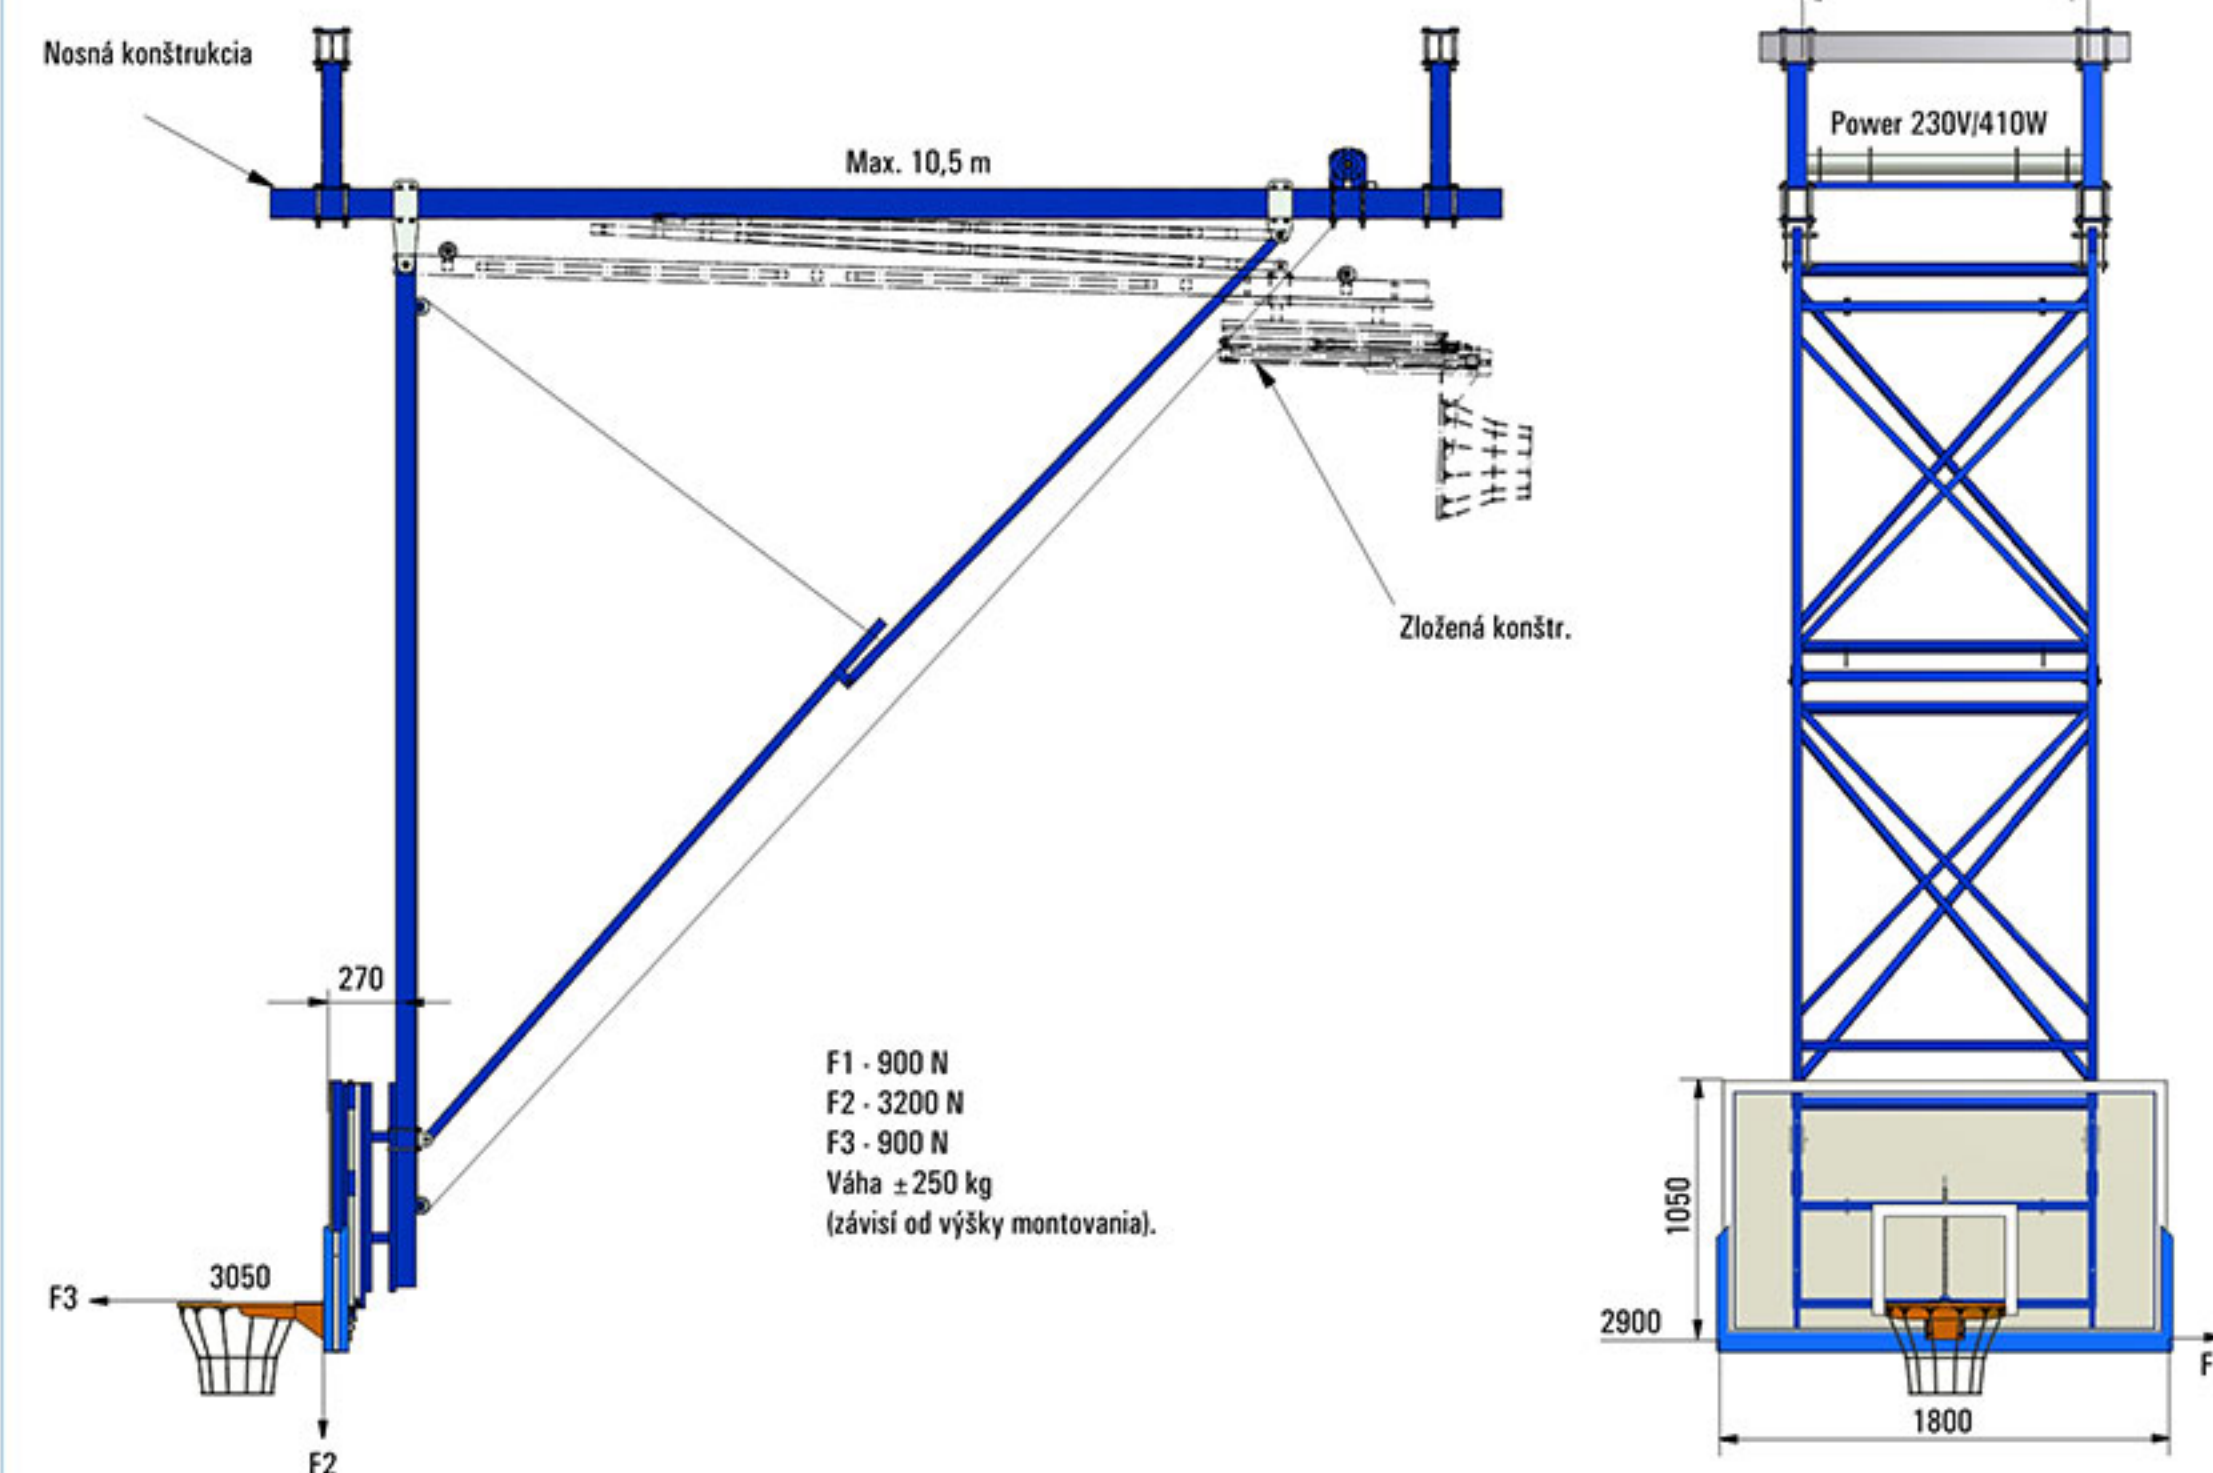

Front views

Storage position