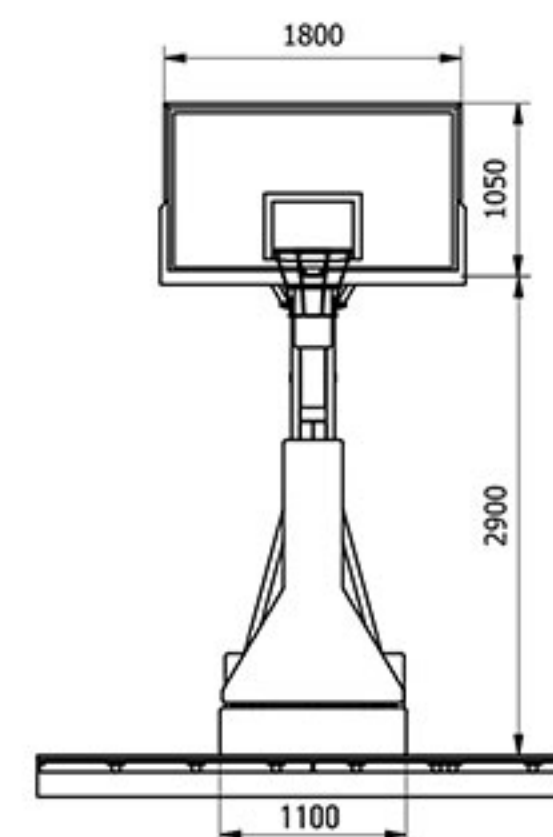

Pozícia pri hre

Pozícia zloženia

Front views

Side view

Storage position

Popis produktu

Basketbalová konštrukcia posuvná, najazdová PESMENPOL, vzdialenosť dosky od spodnej steny konštrukcie 2,25m, s manuálnym hydraulickým rozkladaním, s nastaviteľnou výškou obruče, s priehľadnou akrylovou doskou o rozmeroch 105x180cm, so sklápacou obručou, s ochranou spodnej časti dosky, vrátane sieťky.

Basketbalová konštrukcia posuvná, MINI

Basketbalová konštrukcia posuvná, najazdová MINI, výškovo nastaviteľná, s maximálnou vzdialenosťou 100 cm od dosky. Používa sa ako tréningový kôš na bočných stranách športovej haly. Skladanie a rozkladanie konštrukcie pomocou hydraulického čerpadla s manuálnym ovládaním. Ľahká manipulácia s konštrukciou pomocou otočných koliesok. Možnosť nastavenia dosky na výšku obruče 200, 260, 305 cm. Sadu MINI je možné zakúpiť vo viacerých prevedeniach.

1-65

Montážny hák do podlahy

Závažia

Pozícia posuvu

Front views

Side view

Storage position

Basketbal nástenná konštrukcia s elektrickým pohonom namontovaná na nosnej konštrukcii v športovej hale. Navrhnuté pre použitie v telocvičniach s dĺžkou nad 36 m. Vyrobené z uzavretých oceľových profilov, zaručuje plnú stabilitu jednotlivých prvkov konštrukcie pri skladaní alebo rozkladaní. Basketbalovú dosku je možné nastaviť do rôznej výšky pomocou elektromotora - 230 V P = 410 W.

Po znížení sa basketbalová doska nachádza vo zvislej polohe (vzdialenosť od podlahy k basketbalovej obruči je 3,05 m). Závisí na konštrukcii, spúšťanie a zdvíhanie avilabe v prednej alebo v zadnej časti konštrukcie. Pre každú športovú halu navrhujeme iný projekt založený na rozmere objektu.