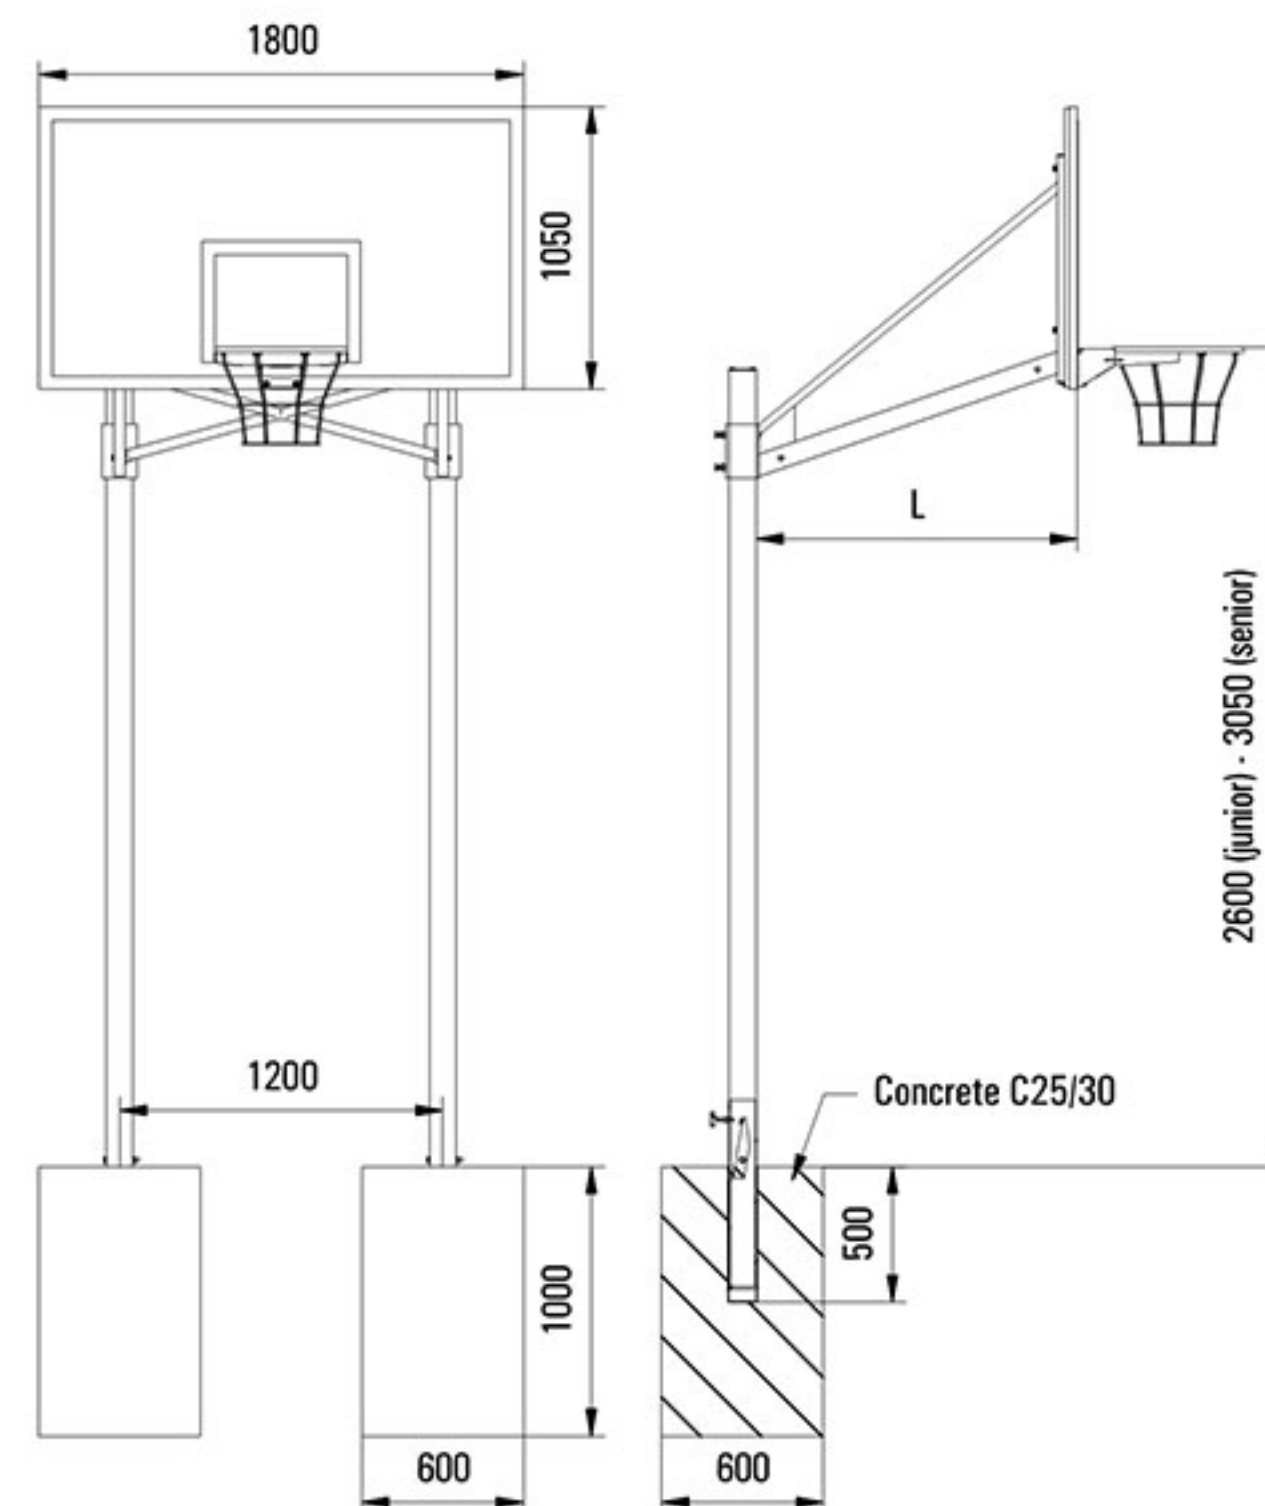

Jednostíповá basketbalová koňtrukcia

Basketbalová koňtrukcia určená pre hru na vonkajších ihriskách (detské, školské a mestské ihriská). Celá koňtrukcia je žiarovo pozinkovaná, čo zabezpečuje ochranu proti korózii. Koňtrukcia umožňuje nastavenie obruče v akejkoľvek výške. Koňtrukcia sa montuje na pevno do podlažia ihriska, alebo do montážnych púzdier. Dĺžka ramena: 1,2 m (ponúkame aj ramená s dĺžkou 1,4m a 1,6m) Rozmer dosky: 90x120 cm. Všetky koňtrukcie sú certifikované a testované na príslušnom úrade vo Varšave. Spĺňajú normi EÚ.

1-26

1-29

Dvojtípová basketbalová koňtrukcia

Basketbalová koňtrukcia dvojtípová, určená pre hru vo vonkajších priestoroch (detské, školské a mestské ihriská). Celá koňtrukcia je žiarovo pozinkovaná, čo zabezpečuje ochranu proti korózii. Koňtrukcia umožňuje nastavenie obruče v akejkoľvek výške. Koňtrukcia sa montuje na pevno do podlažia ihriska, alebo do montážnych púzdier. Dĺžka ramien: 1,2 m (ponúkame aj ramená s dĺžkou 1,4m, 1,6m a 2,2m)

Rozmer tabule: 105x180 cm.

Všetky koňtrukcie sú certifikované a testované na príslušnom úrade vo Varšave. Spĺňajú normi EÚ.

1-28